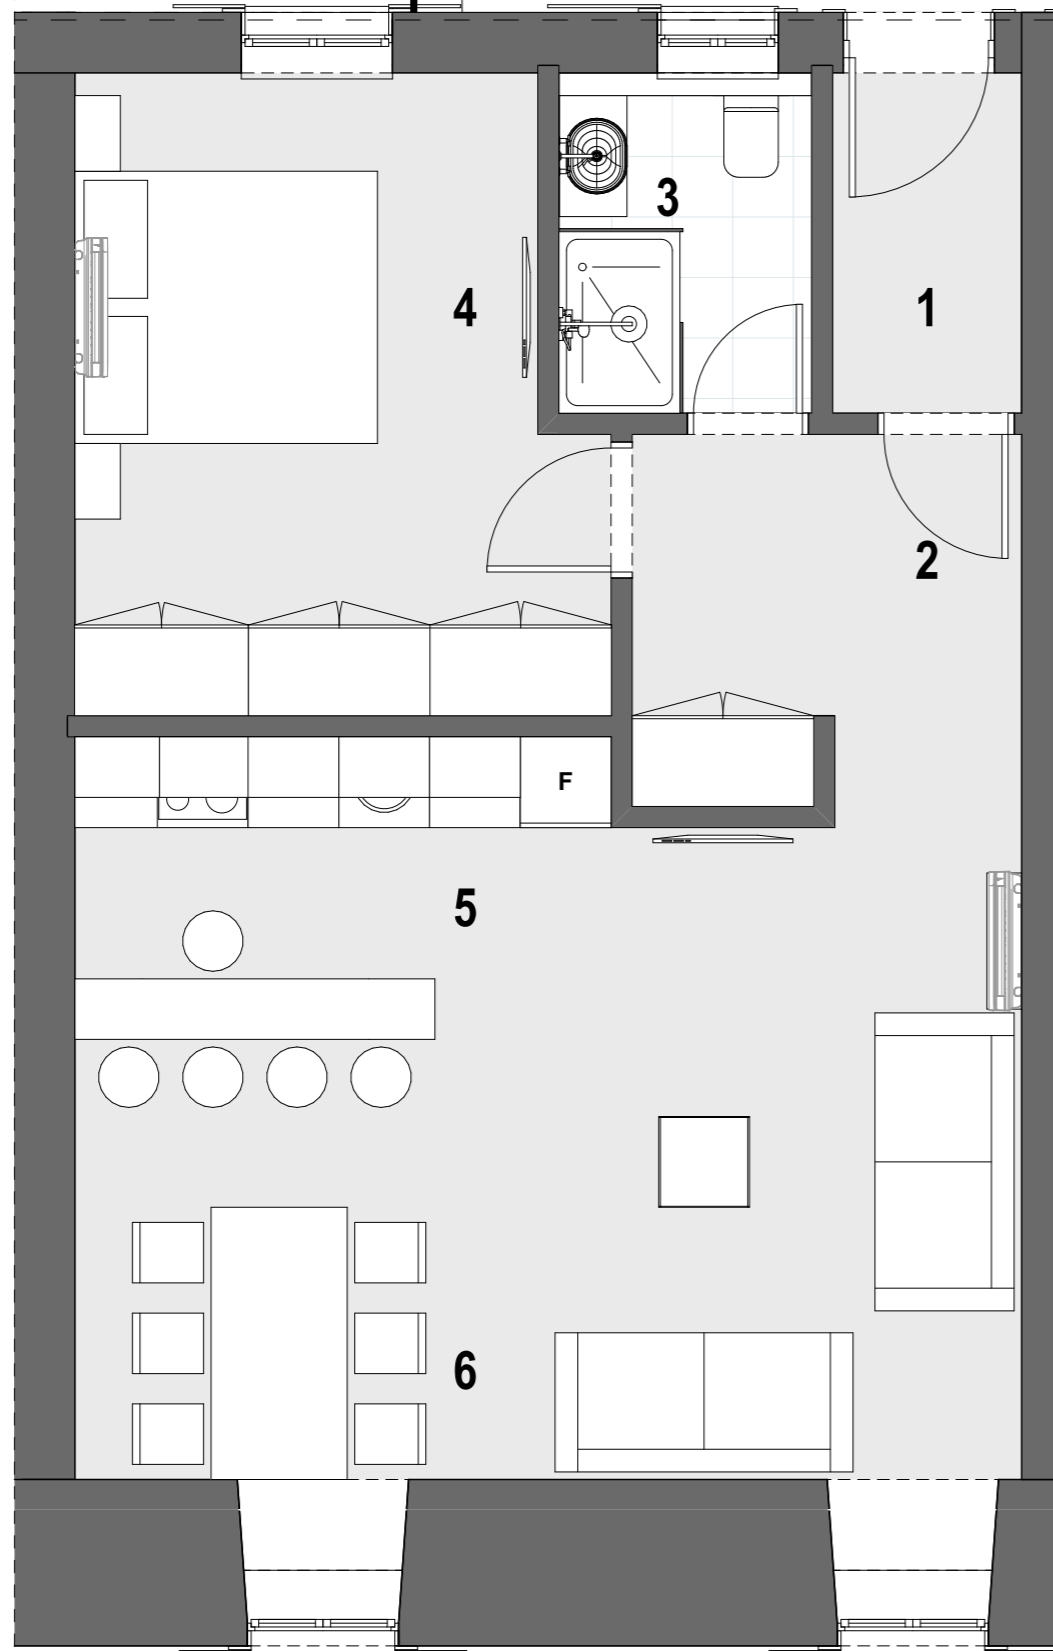

APARTMAN 4 — PRIZEMLJE — DNEVNI BORAVAK

APARTMAN 4 — PRIZEMLJE — DNEVNI BORAVAK

TLOCRT APARTMANA 5 - 1.KAT - M 1:50

POZICIJA APARTMANA 5 - 1.KAT - M 1:200

1.KAT - APARTMAN 5

1: 2,8 m² - Parket

2: 6,4 m² - Parket