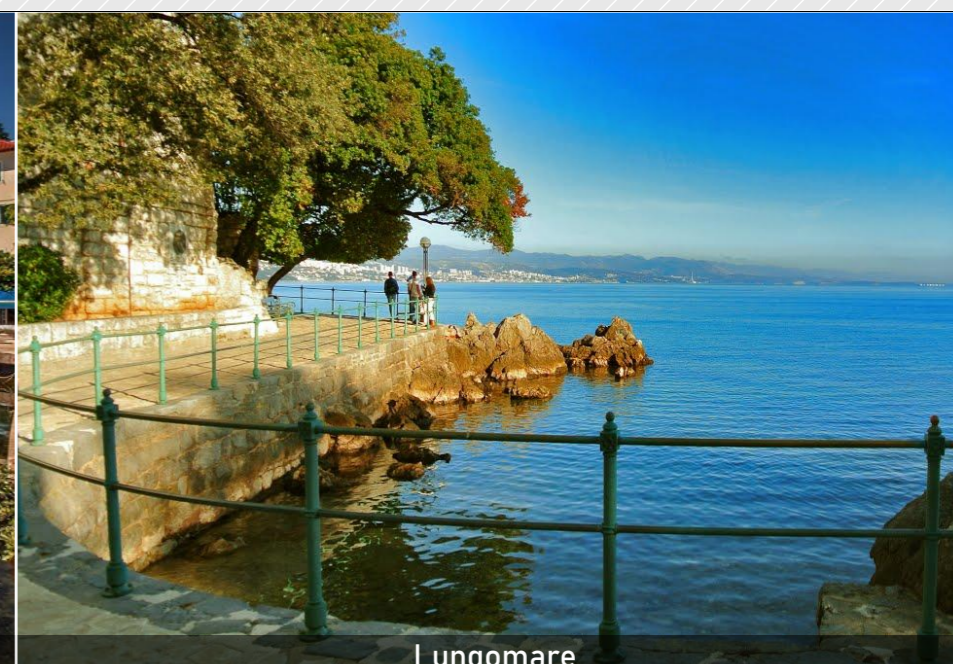

Mare Sano Plaza Resort smjestio se u samom vrhu Kvarnerskog zaljeva u zelenoj uvali Preluk. Ovaj je zaljev poznat kao raj za surfere, zbog jutarnjeg termičkog vjetrova tramontane, a sredinom prošlog stoljeća ovdje su se još vozile poznate motociklističke utrke.

Mikrolokacija i sama zgrada lokacija usađena u lokalno urbano naslijeđe. Iz objekta i sa prostranih terasa koje se nalaze u sklopu okoliša pruža se panoramski pogled preko krovova zgrade na cijeli Kvarnerski zaljev, zapadnu obalu istre (Liburniju), na otoke Krk, Cres i Lošinj.

U neposrednoj blizini nalazi se malo romantično mjesto Volosko, prošarano uskim uličicama, nekoć ribarsko mjesto, a danas sinonim za dobru gastronomiju. Volosko je početak poznatog šetališta Lungomare, koji nas vodi prema kraljici hrvatskog turizma, Opatiji. Šarmantan primorski grad bogate povijesti i kulture, oaza je mnogih prekrasnih lokacija, spomenika, šarolikih parkova i idiličnih vila.

Desetak kilometra istočno nalazi se grad Rijeka, administrativno i kulturno središte Primorsko-goranske županije i treći grad prema broju stanovnika u Republici Hrvatskoj. Grad Rijeka 2020. godine nosi titulu Europske prijestolnice kulture. Uz niz kulturnih događanja, zasigurno je najpoznatiji Riječki karneval.

Lungomare