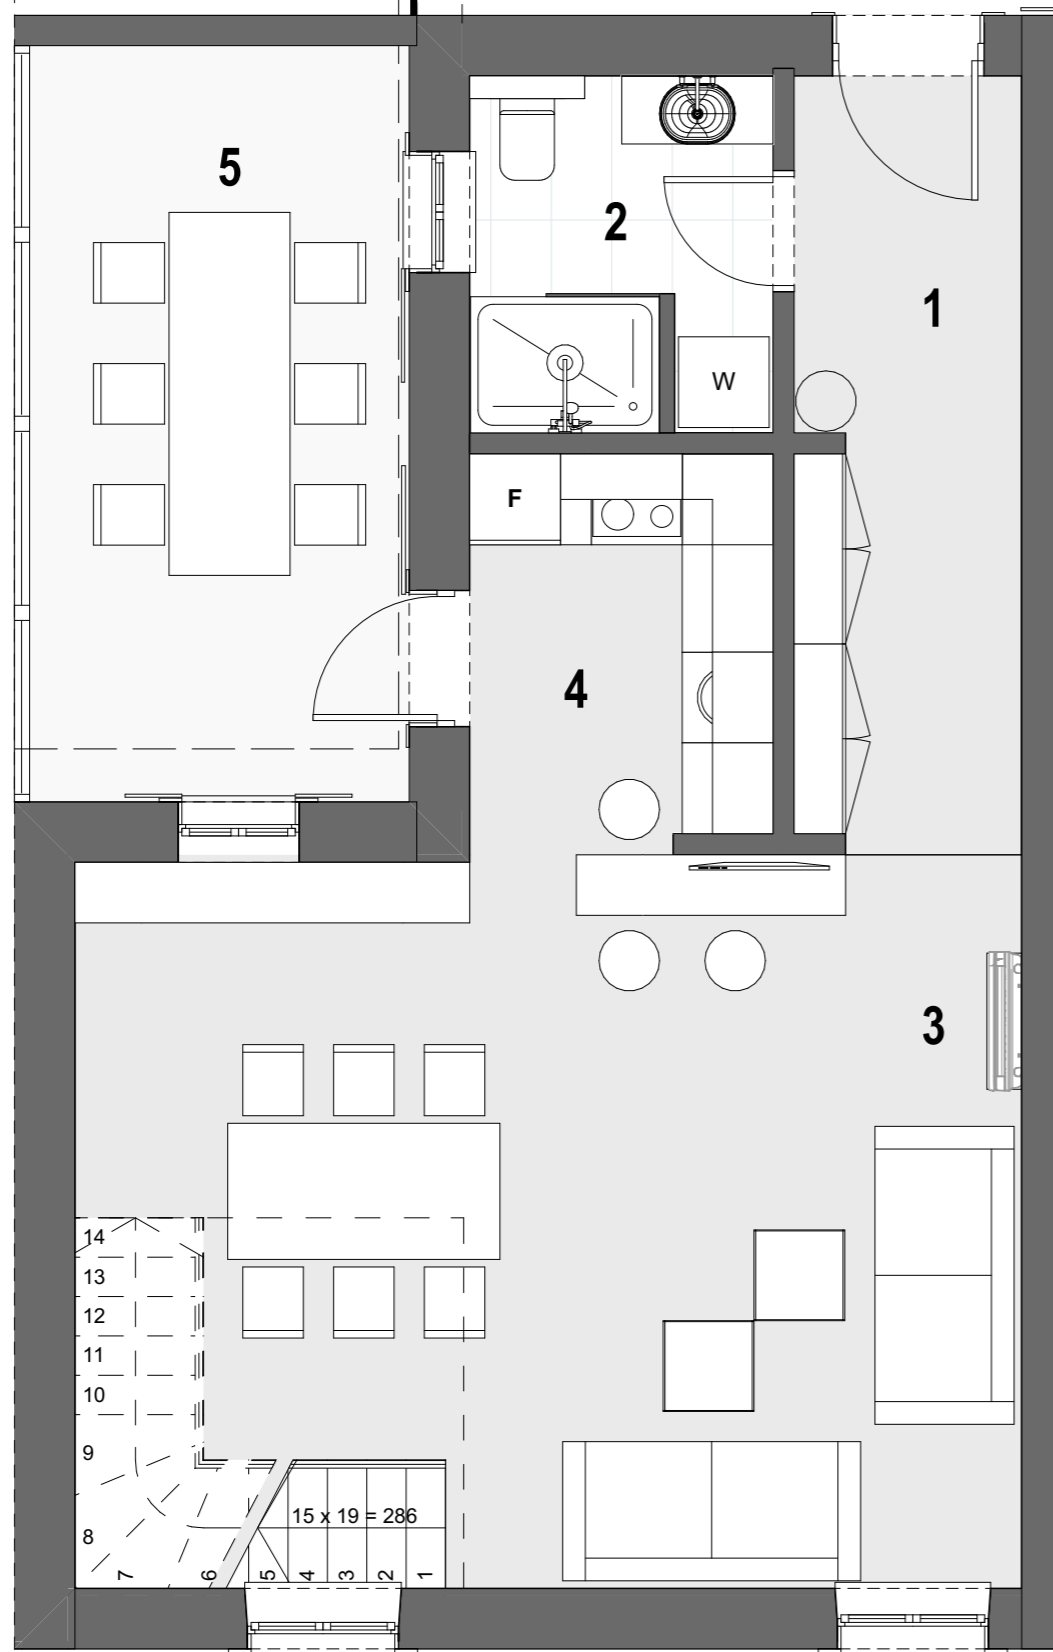

TLOCRT APARTMANA 9 - 2.KAT - M 1:50