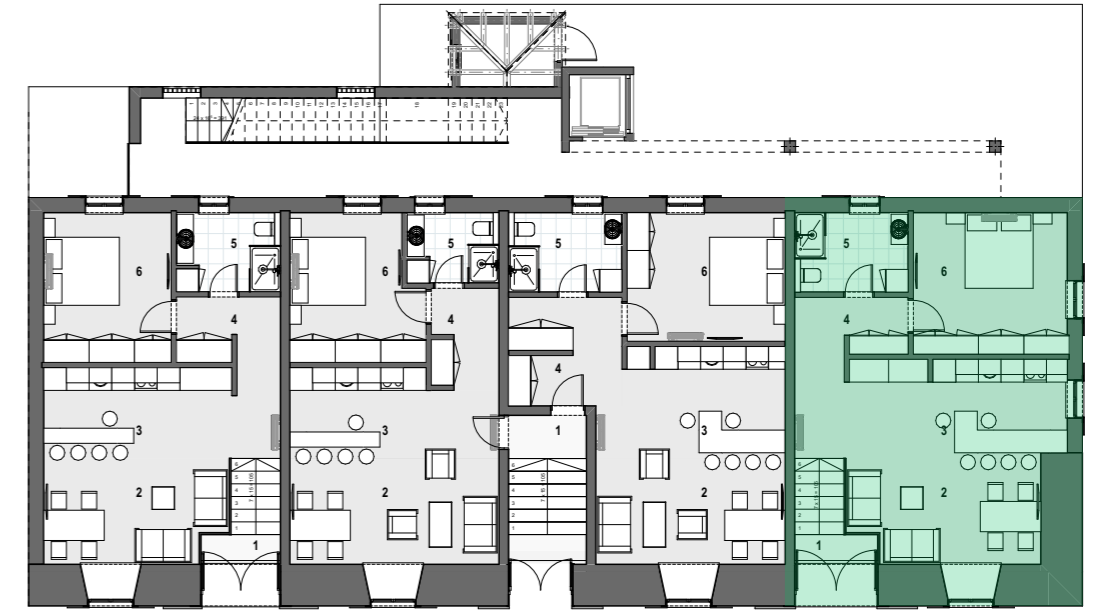

POZICIJA APARTMANA 4 - PRIZEMLJE - M 1:200

PRIZEMLJE - APARTMAN 4

1: 5,9 m² - Keramika

2: 14,5 m² - Parket

3: 14,4 m² - Parket

4: 8,1 m² - Parket

5: 6,3 m² - Keramika

6: 15,2 m² - Parket