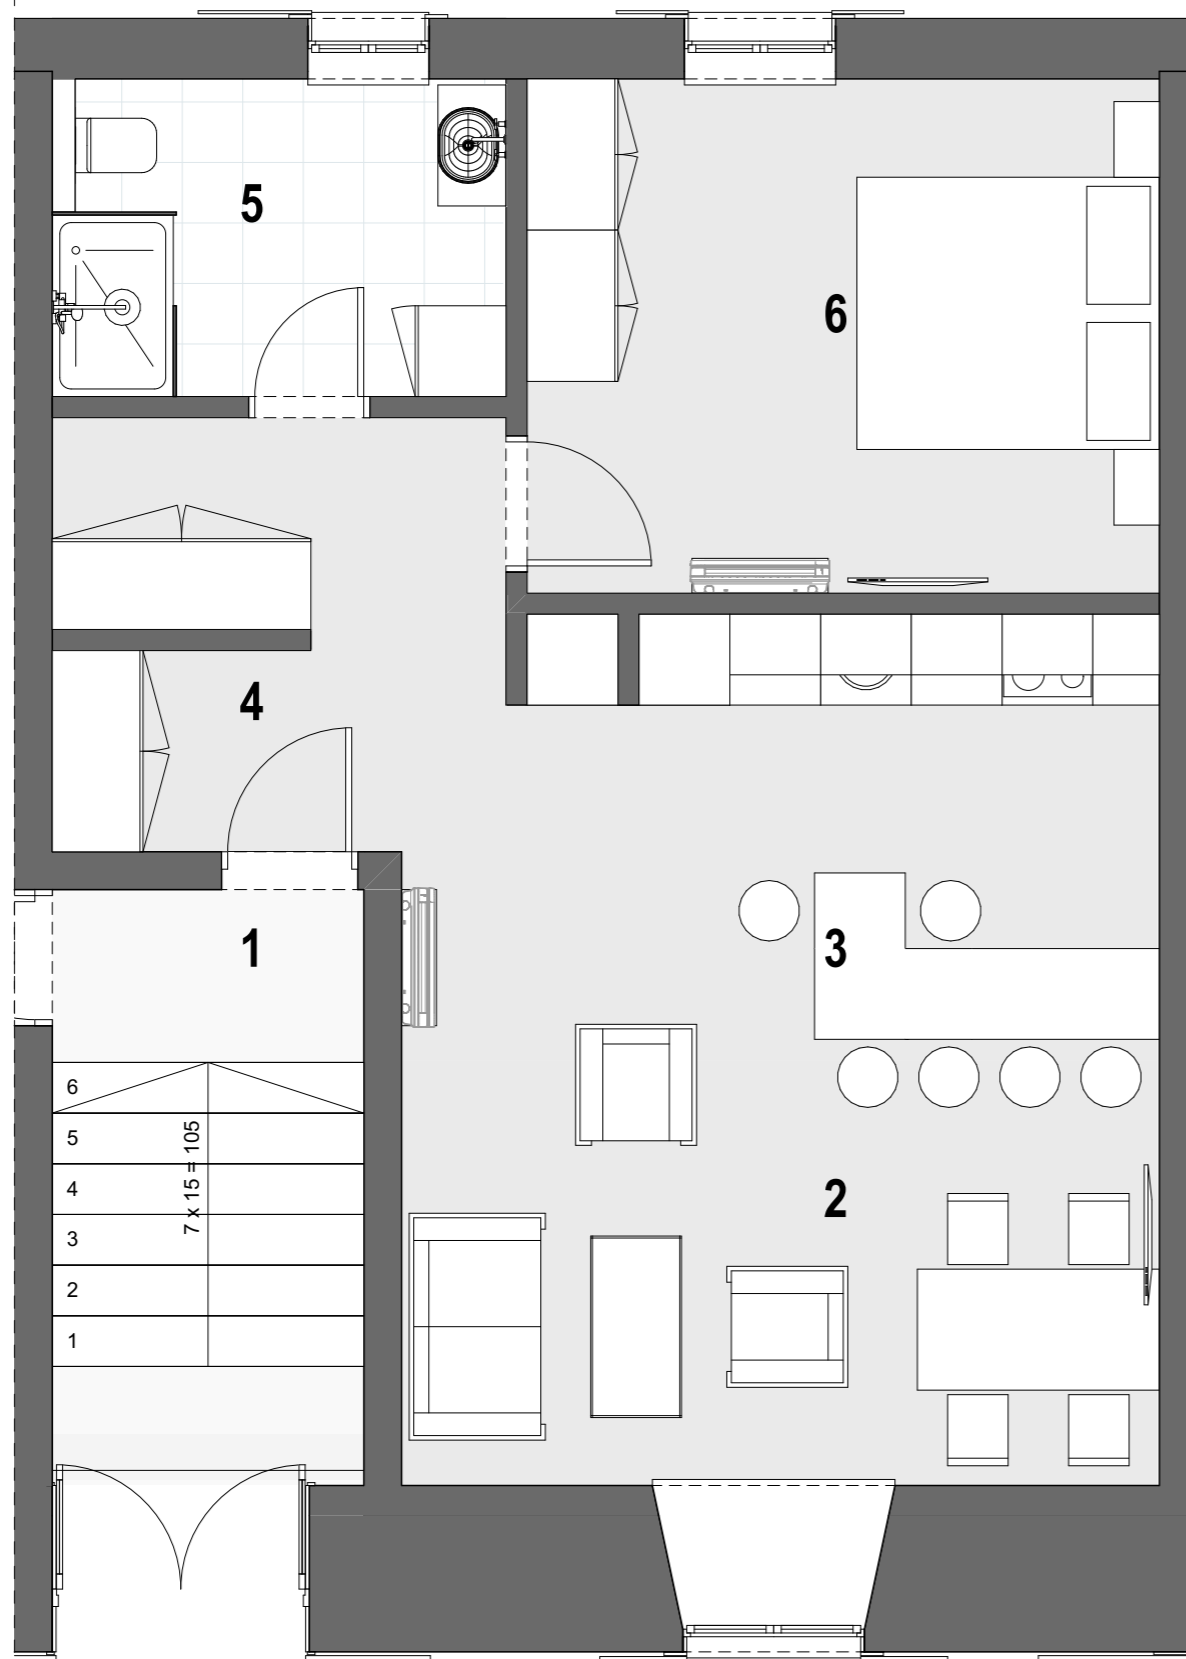

POZICIJA APARTMANA 3 - PRIZEMLJE - M 1:200

PRIZEMLJE - APARTMAN 3

1: 9,3 m² - Keramika

2: 14,1 m² - Parket

3: 13,5 m² - Parket

4: 8,4 m² - Parket

5: 6,3 m² - Keramika

6: 14,1 m² - Parket