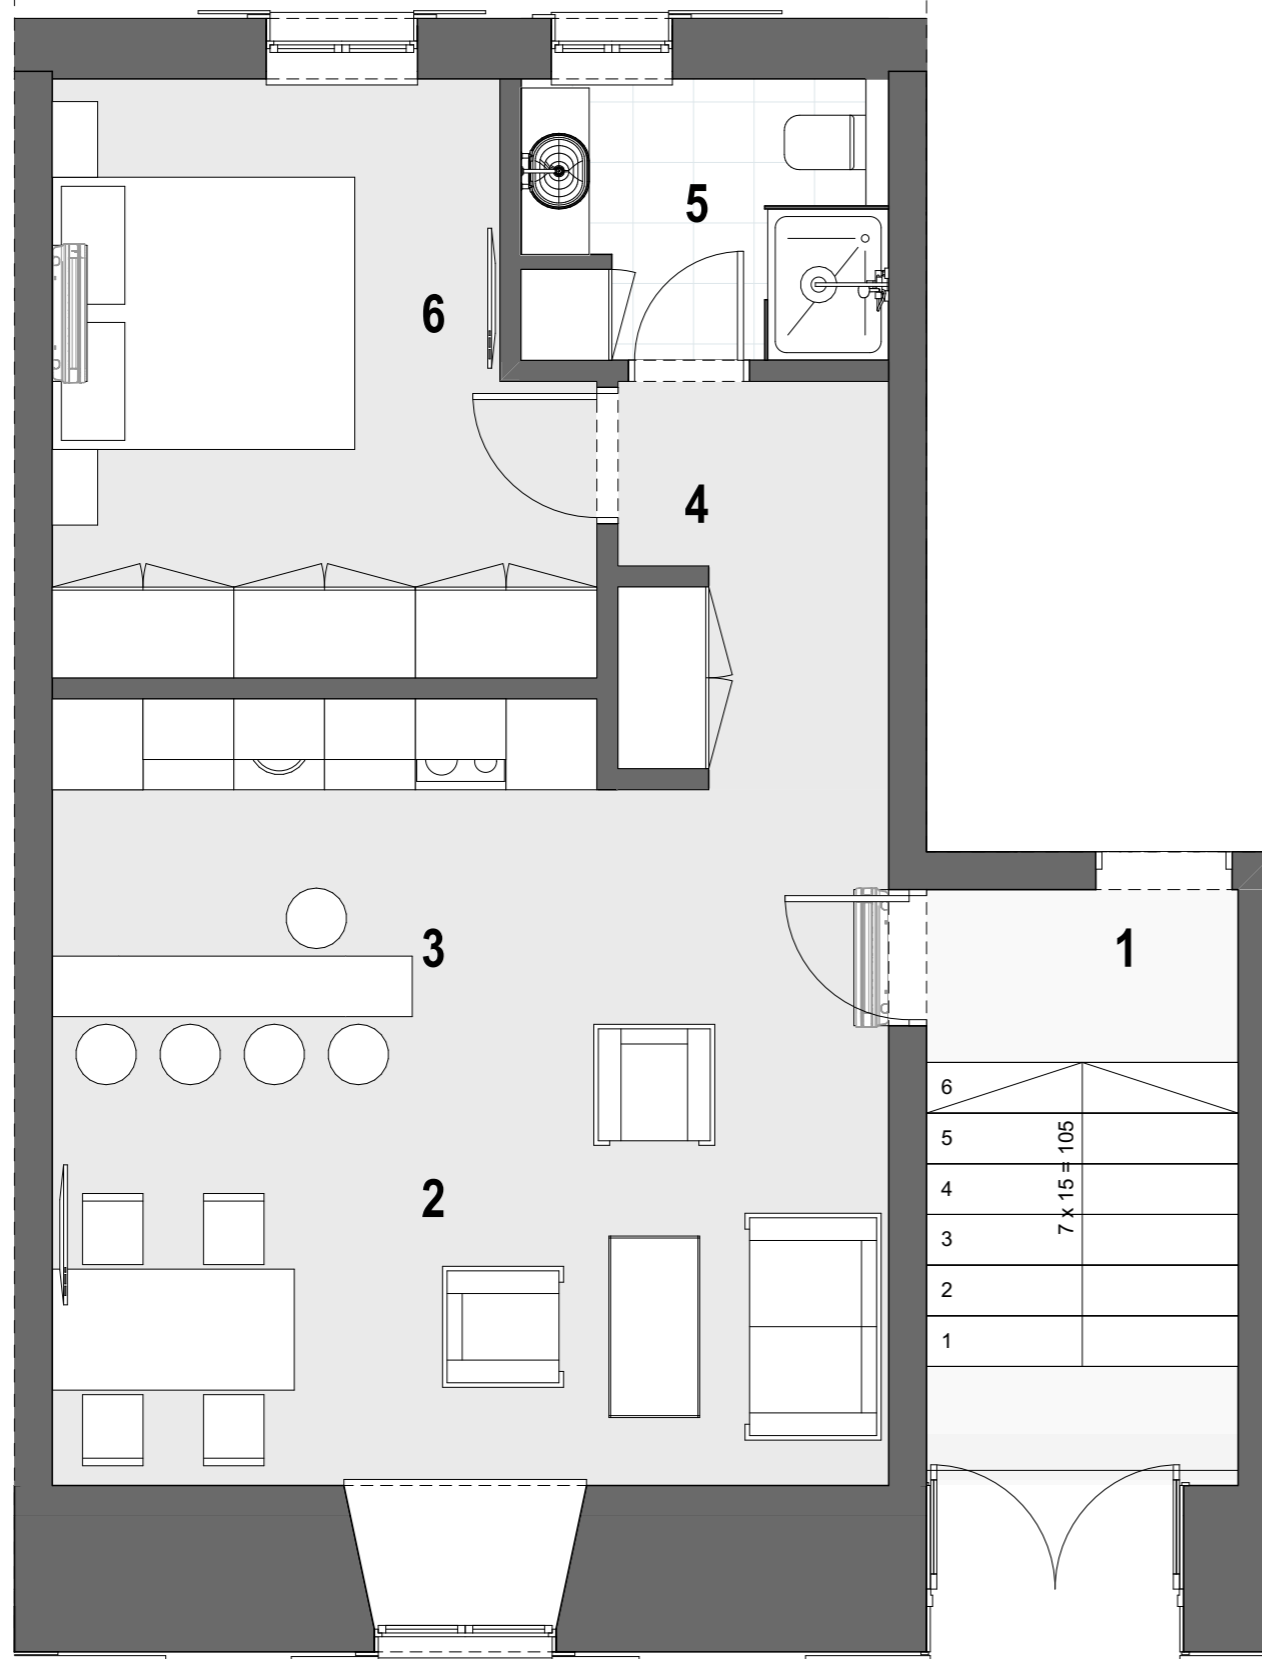

WC Školjka:

Flaminia App

APARTMAN 1 - PRIZEMLJE - DNEVNI BORAVAK

TLOCRT APARTMANA 2 - PRIZEMLJE - M 1:50

POZICIJA APARTMANA 2 - PRIZEMLJE - M 1:200

PRIZEMLJE - APARTMAN 2

- 1: 9,3 m² - Keramika
- 2: 15,5 m² - Parket
- 3: 12,1 m² - Parket
- 4: 4,7 m² - Parket
- 5: 4,5 m² - Keramika
- 6: 13,0 m² - Parket