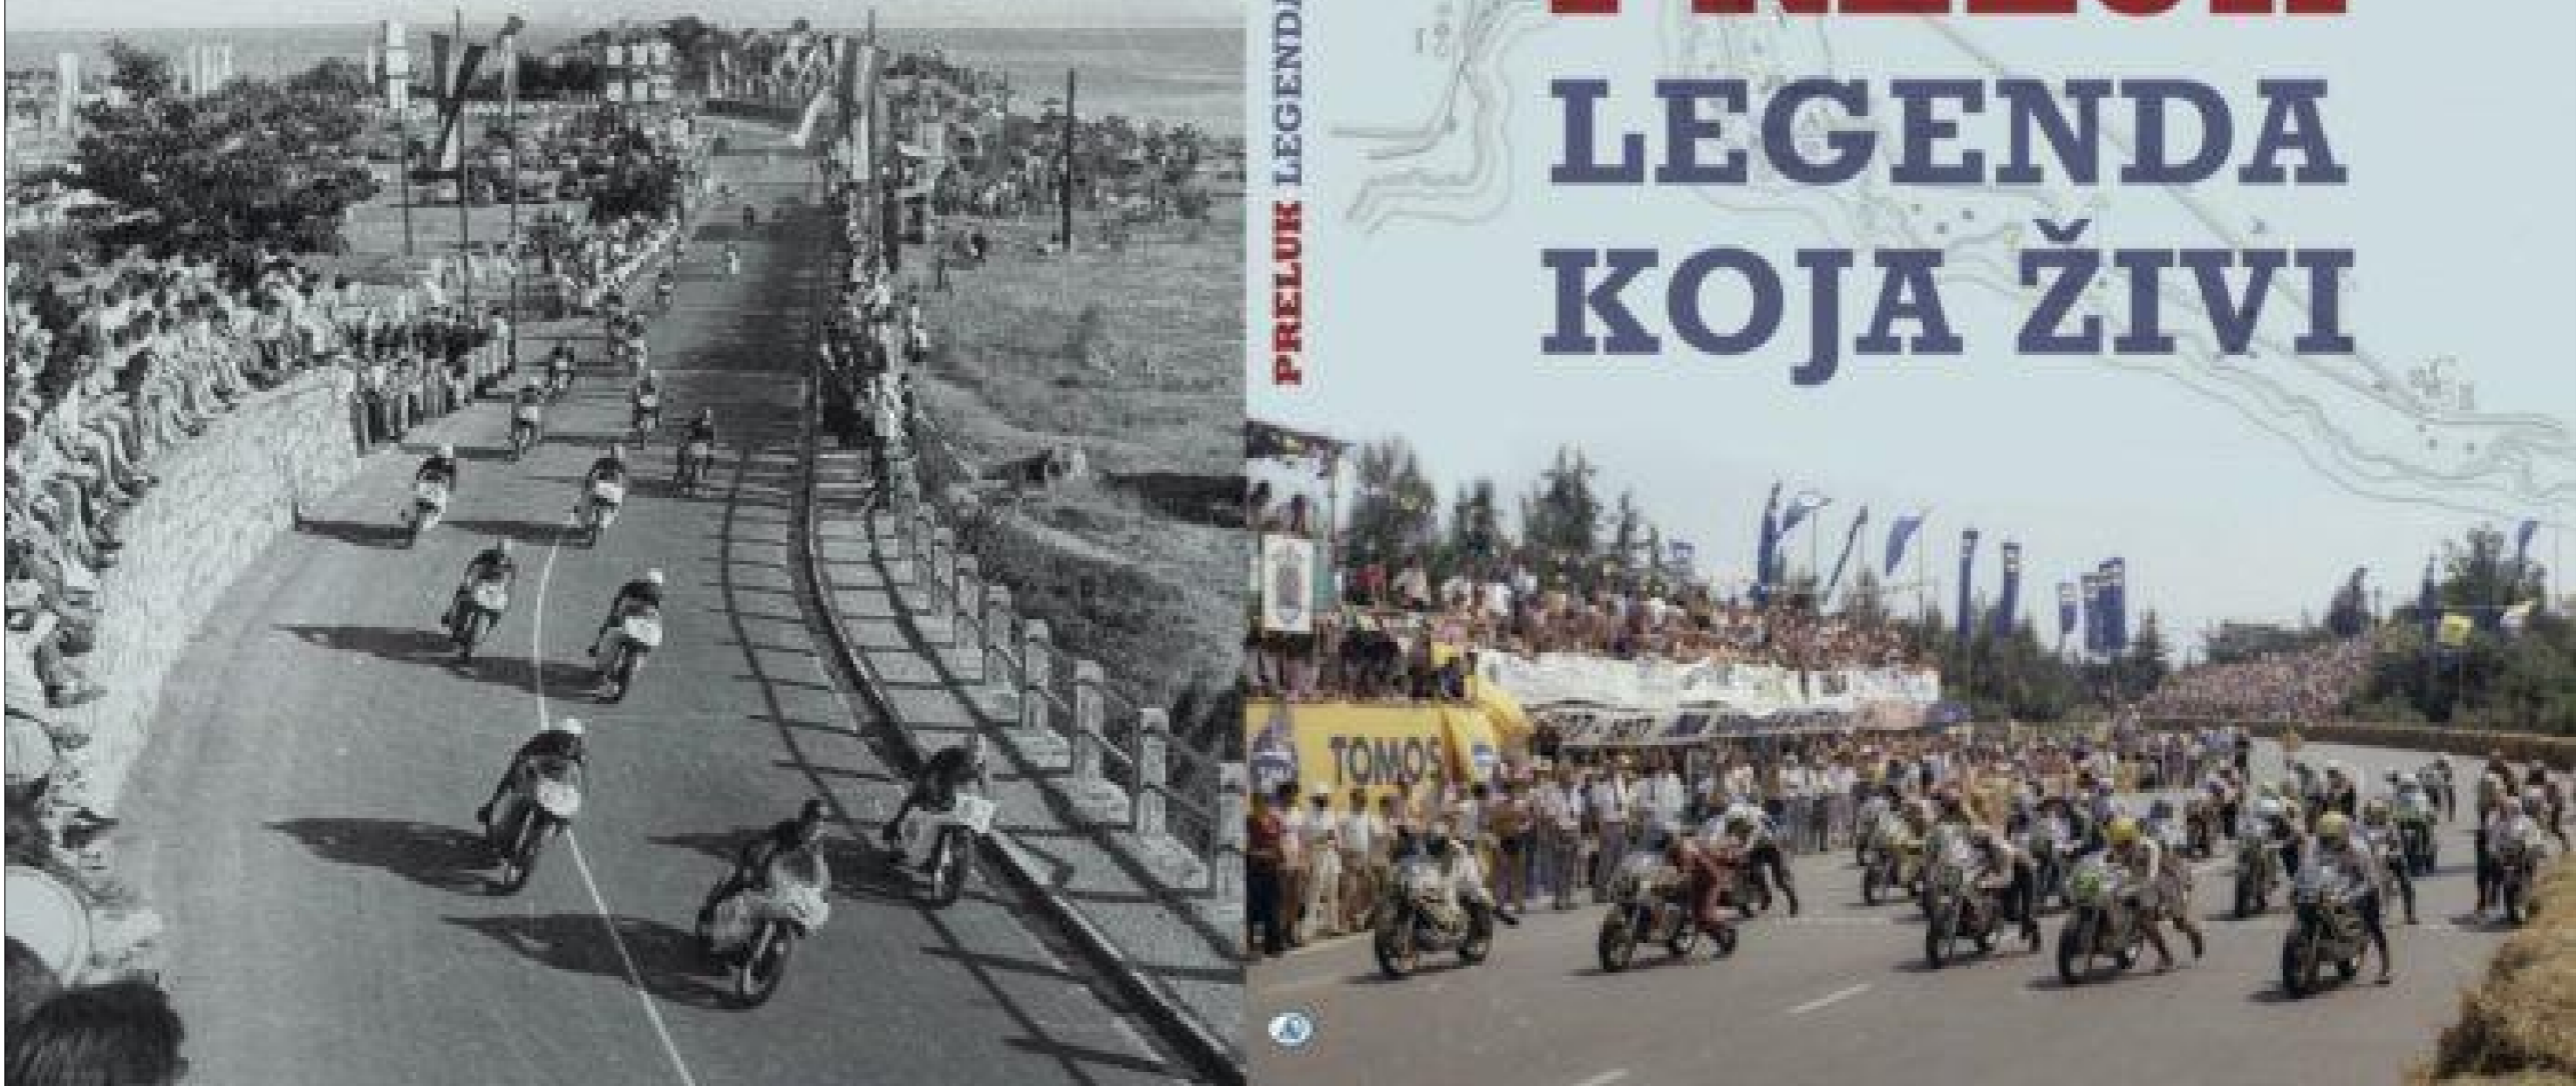

U ovoj knjizi prikazane su ponajprije biografije svih svjetskih prvaka u brzinskom motociklizmu, sudionika utrka svjetskoga prvenstva u Preluku koje su održavane od 1969. do 1977. Ne radi se isključivo o suhoparnim podacima, pukoj statistici, već se nastojalo prikazati pojedinosti iz njihovih života koje do sada možda i nisu bile toliko poznate, a sve da bi se tekst učinio što „piškijm“, ne samo dobrim poznavateljima materije već i svakome onomu koji ovu knjigu uzme u ruke...

PRELUK LEGENDA KOJA ŽIVI

GORAN SLAVIĆ

PRELUK LEGENDA KOJA ŽIVI