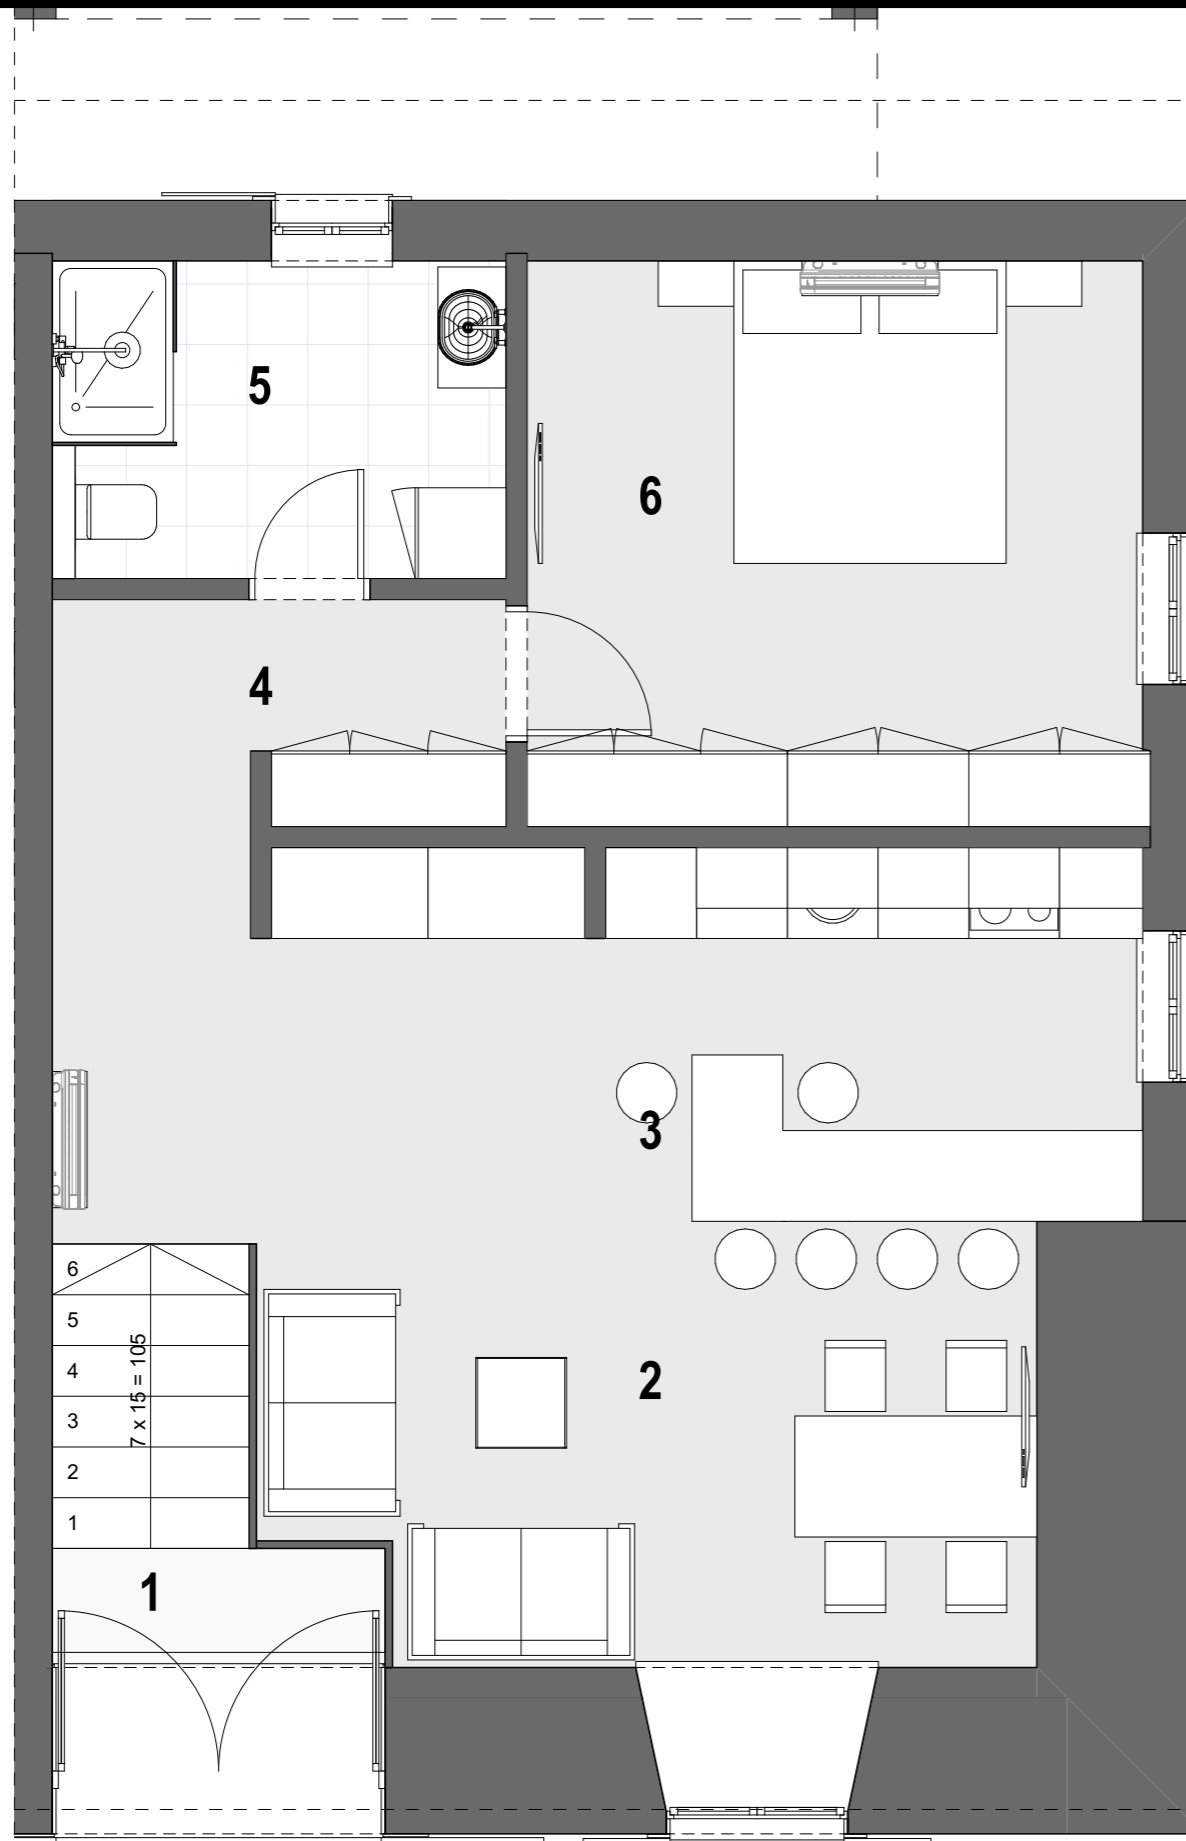

POZICIJA APARTMANA 4 - PRIZEMLJE - M 1:200

PRIZEMLJE - APARTMAN 4

1: 5,9 m² - Keramika

2: 14,5 m² - Parket

3: 14,4 m² - Parket

4: 8,1 m² - Parket

5: 6,3 m² - Keramika

6: 15,2 m² - Parket