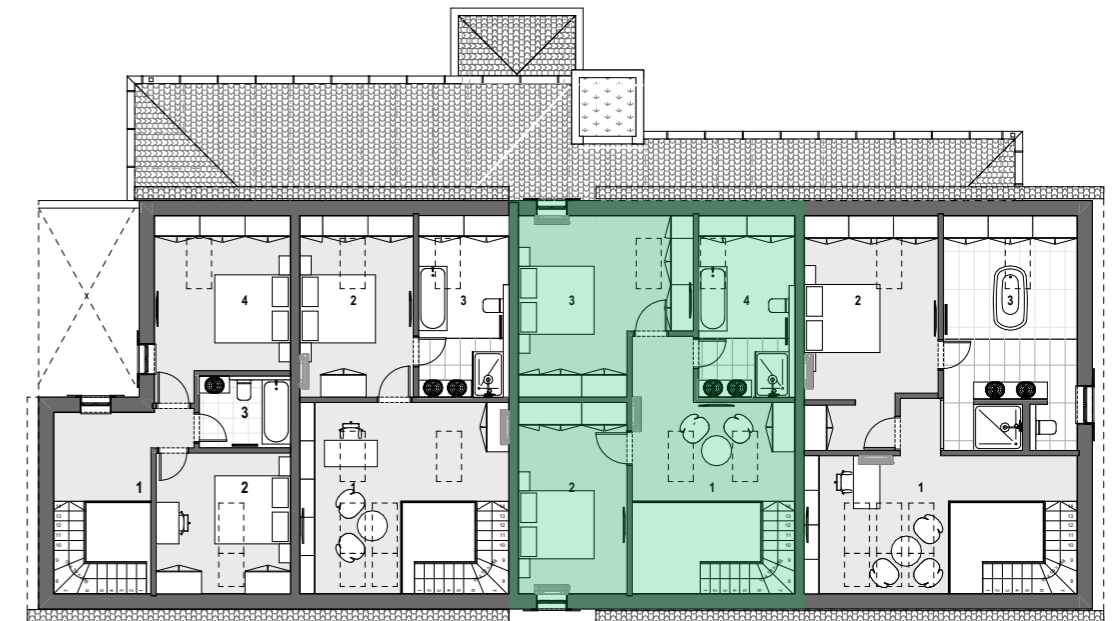

APARTMAN 11 — 2. KAT — DNEVNI BORAVAK

APARTMAN 11 — 2. KAT — DNEVNI BORAVAK

TLOCRT APARTMANA 11 - POTKROVLJE - M 1:50

POZICIJA APARTMANA 11 - POTKROVLJE - M 1:200

POTKROVLJE - APARTMAN 11

1: 14,0 m² - Parket