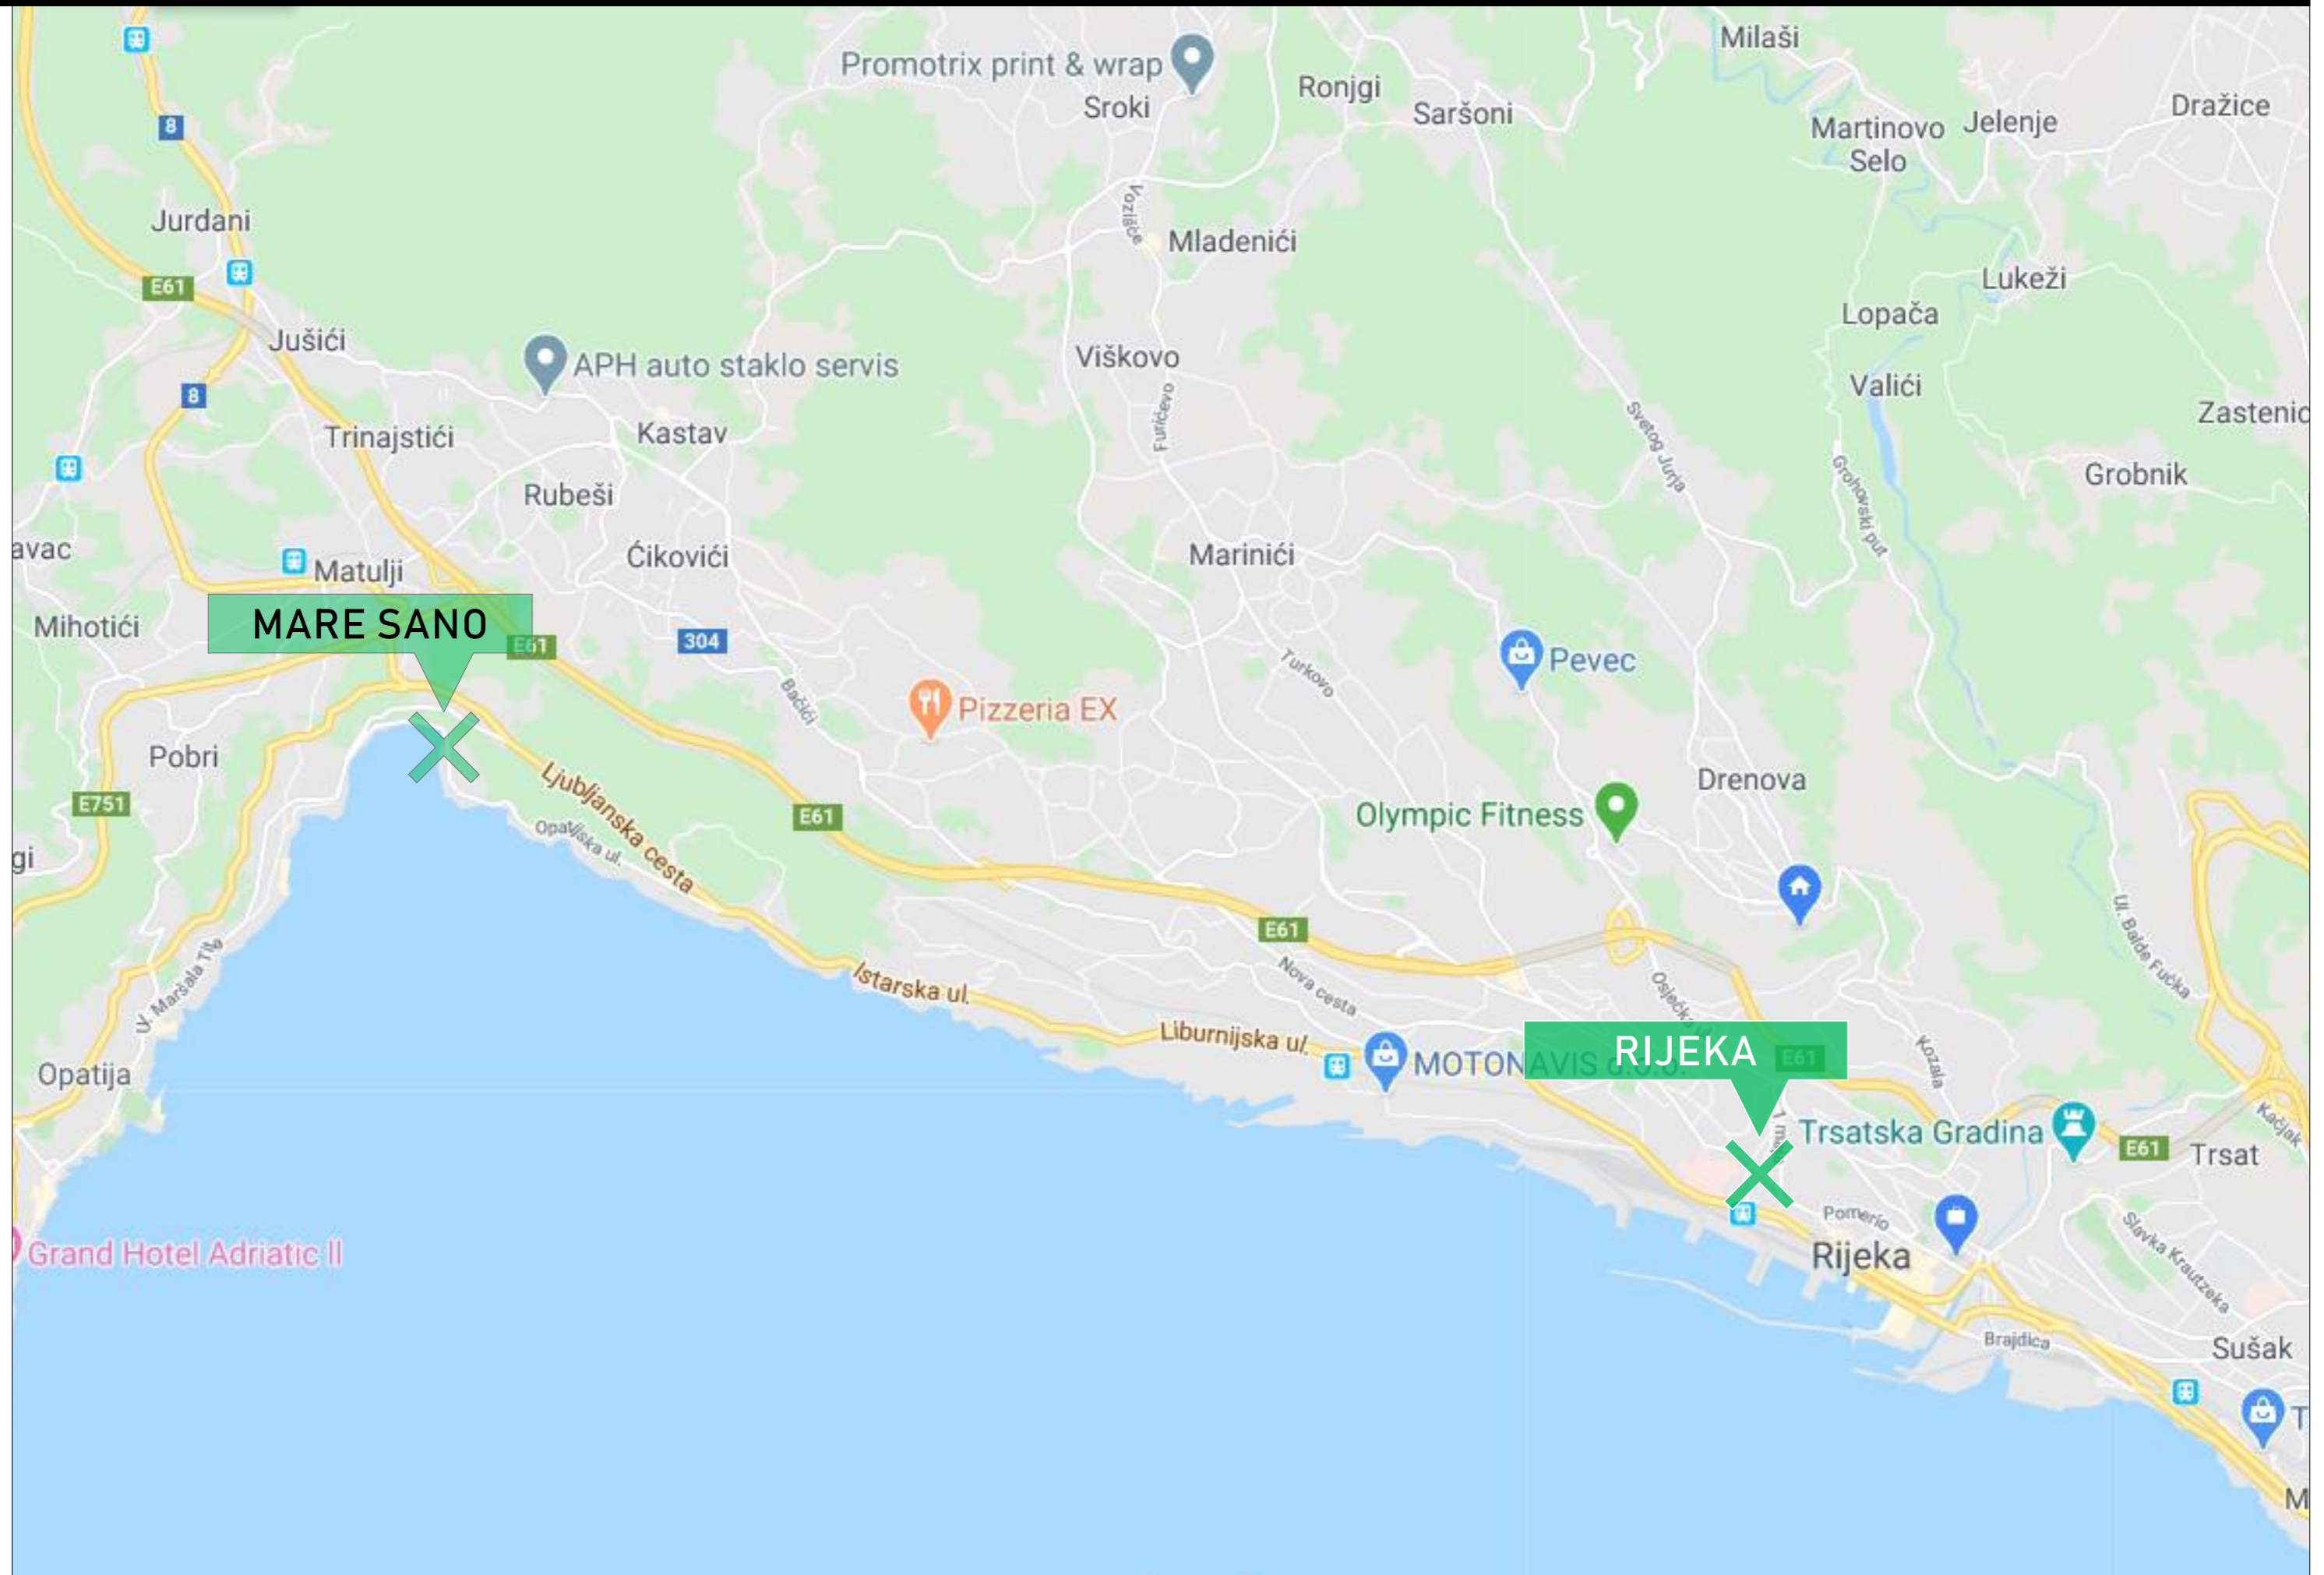

2020

MARE SANO PLAZA

GORDAN RESAN ARHITEKTI PARTNERI D.O.O.

Mare Sano Plaza Resort smjestio se u samom vrhu Kvarnerskog zaljeva u zelenoj uvali Preluk. Ovaj je zaljev poznat kao raj za surfere, zbog jutarnjeg termičkog vjetrova tramontane, a sredinom prošlog stoljeća ovdje su se još vozile poznate motociklističke utrke.

Mikrolokacija i sama zgrada lokacija usađena u lokalno urbano naslijeđe. Iz objekta i sa prostranih terasa koje se nalaze u sklopu okoliša pruža se panoramski pogled preko krovova zgrade na cijeli Kvarnerski zaljev, zapadnu obalu istre (Liburniju), na otoke Krk, Cres i Lošinj.

U neposrednoj blizini nalazi se malo romantično mjesto Volosko, prošarano uskim uličicama, nekoć ribarsko mjesto, a danas sinonim za dobru gastronomiju. Volosko je početak poznatog šetališta Lungomare, koji nas vodi prema kraljici hrvatskog turizma, Opatiji. Šarmantan primorski grad bogate povijesti i kulture, oaza je mnogih prekrasnih lokacija, spomenika, šarolikih parkova i idiličnih vila.

Desetak kilometra istočno nalazi se grad Rijeka, administrativno i kulturno središte Primorsko-goranske županije i treći grad prema broju stanovnika u Republici Hrvatskoj. Grad Rijeka 2020. godine nosi titulu Europske prijestolnice kulture. Uz niz kulturnih događanja, zasigurno je najpoznatiji Riječki karneval.