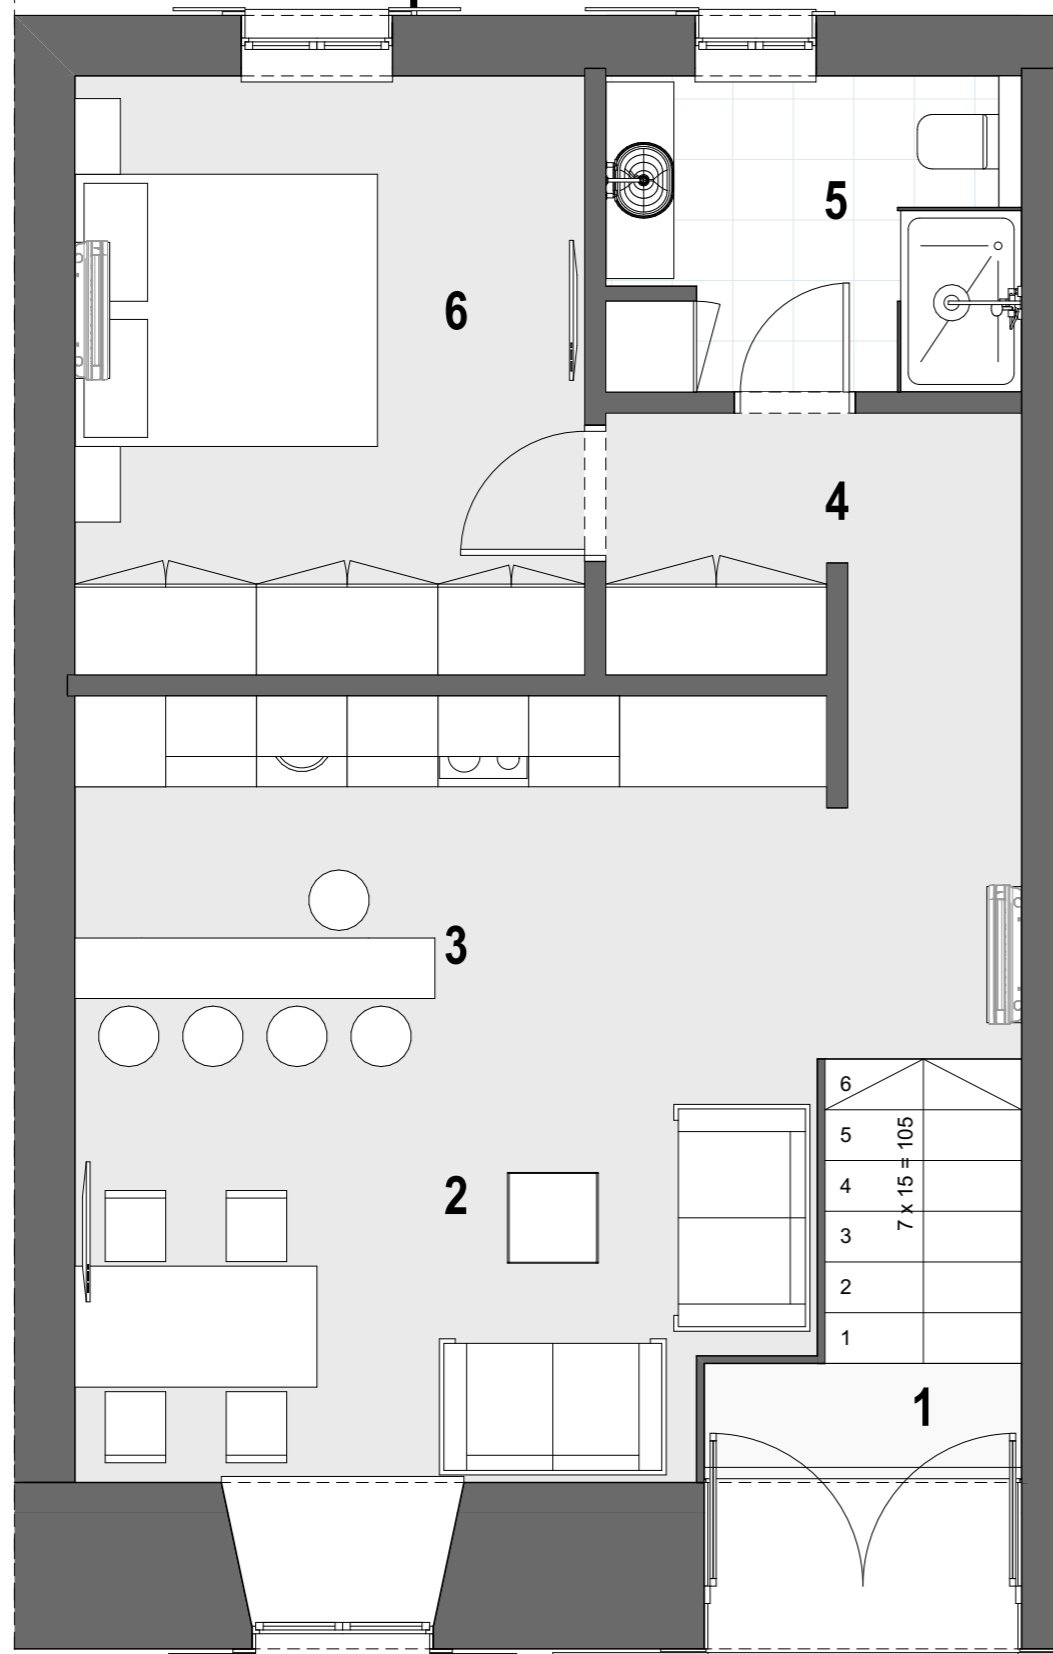

PRELUK LEGENDA KOJA ŽIVI

GORAN SLAVIĆ

PRELUK LEGENDA KOJA ŽIVI

TLOCRT APARTMANA 1 - PRIZEMLJE - M 1:50

POZICIJA APARTMANA 1 - PRIZEMLJE - M 1:200

PRIZEMLJE - APARTMAN 1

1: 5,7 m² - Keramika

2: 13,1 m² - Parket