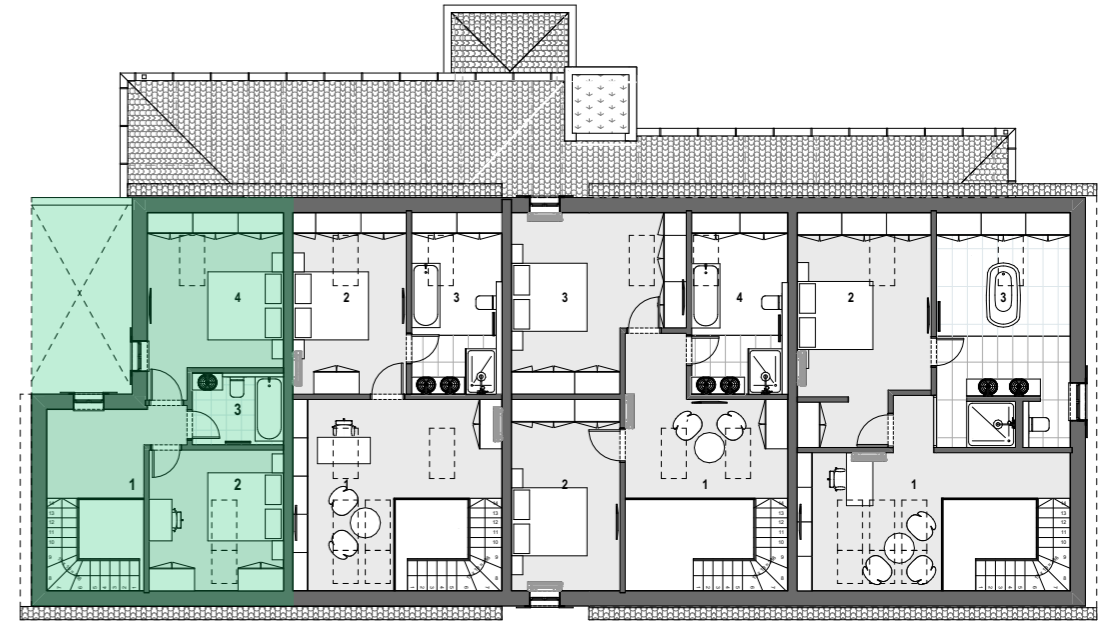

Flamina Nuda 60

WC Školjka:

Flaminia App

APARTMAN 9 — 2. KAT — DVOETAŽNI PROSTOR

TLOCRT APARTMANA 9 - POTKROVLJE - M 1:50

POZICIJA APARTMANA 9 - POTKROVLJE - M 1:200

POTKROVLJE - APARTMAN 9

1: 7,2 m² - Parket