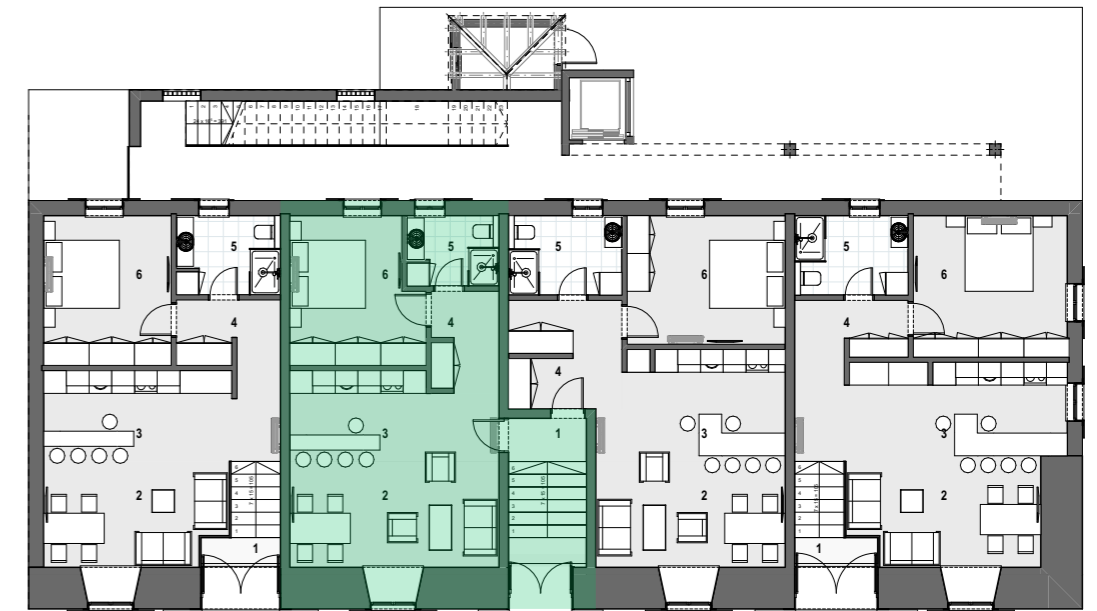

WC Školjka:

Flaminia App

APARTMAN 1 - PRIZEMLJE - DNEVNI BORAVAK

TLOCRT APARTMANA 2 - PRIZEMLJE - M 1:50

POZICIJA APARTMANA 2 - PRIZEMLJE - M 1:200

PRIZEMLJE - APARTMAN 2

- 1: 9,3 m² - Keramika
- 2: 15,5 m² - Parket
- 3: 12,1 m² - Parket
- 4: 4,7 m² - Parket
- 5: 4,5 m² - Keramika
- 6: 13,0 m² - Parket