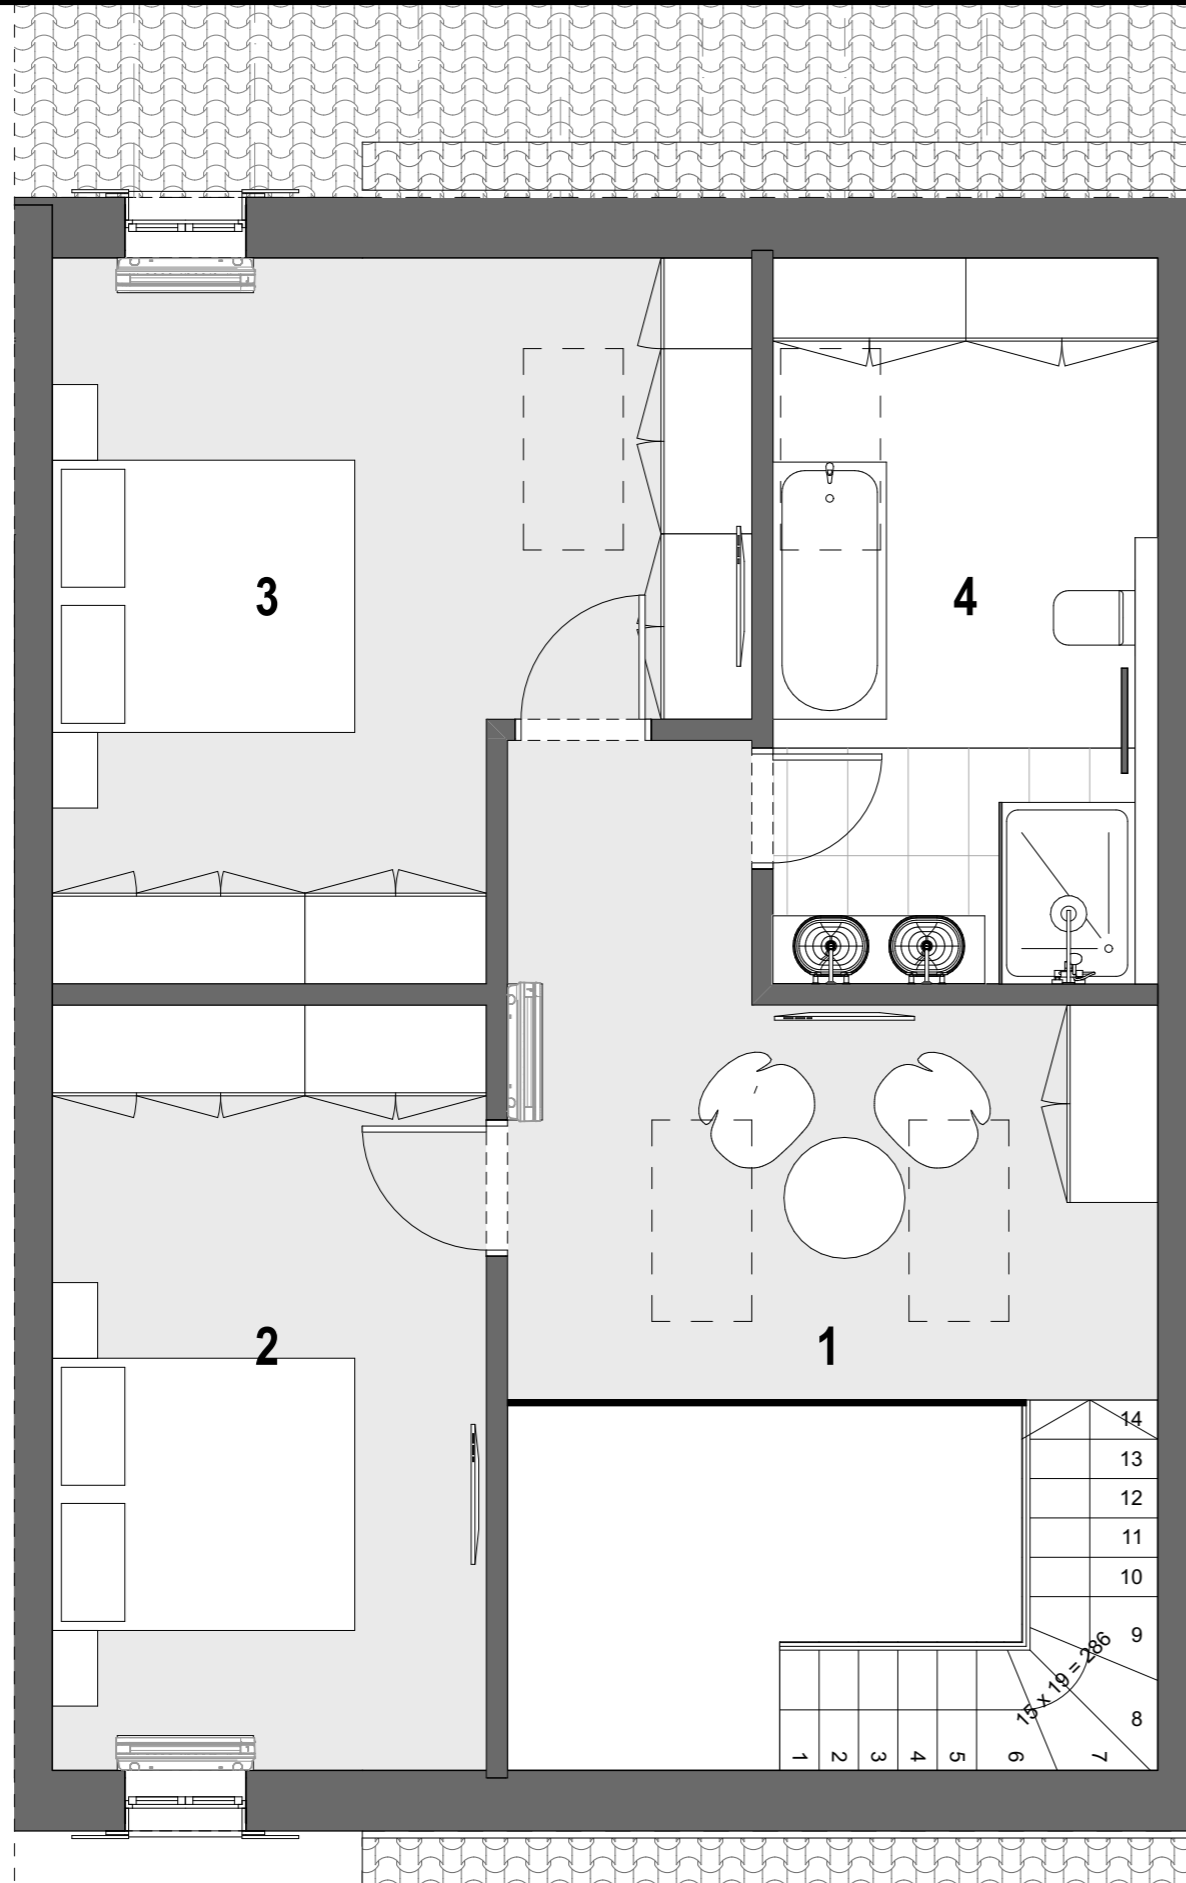

APARTMAN 11 — 2. KAT — DNEVNI BORAVAK

APARTMAN 11 — 2. KAT — DNEVNI BORAVAK

TLOCRT APARTMANA 11 - POTKROVLJE - M 1:50

POZICIJA APARTMANA 11 - POTKROVLJE - M 1:200

POTKROVLJE - APARTMAN 11

1: 14,0 m² - Parket