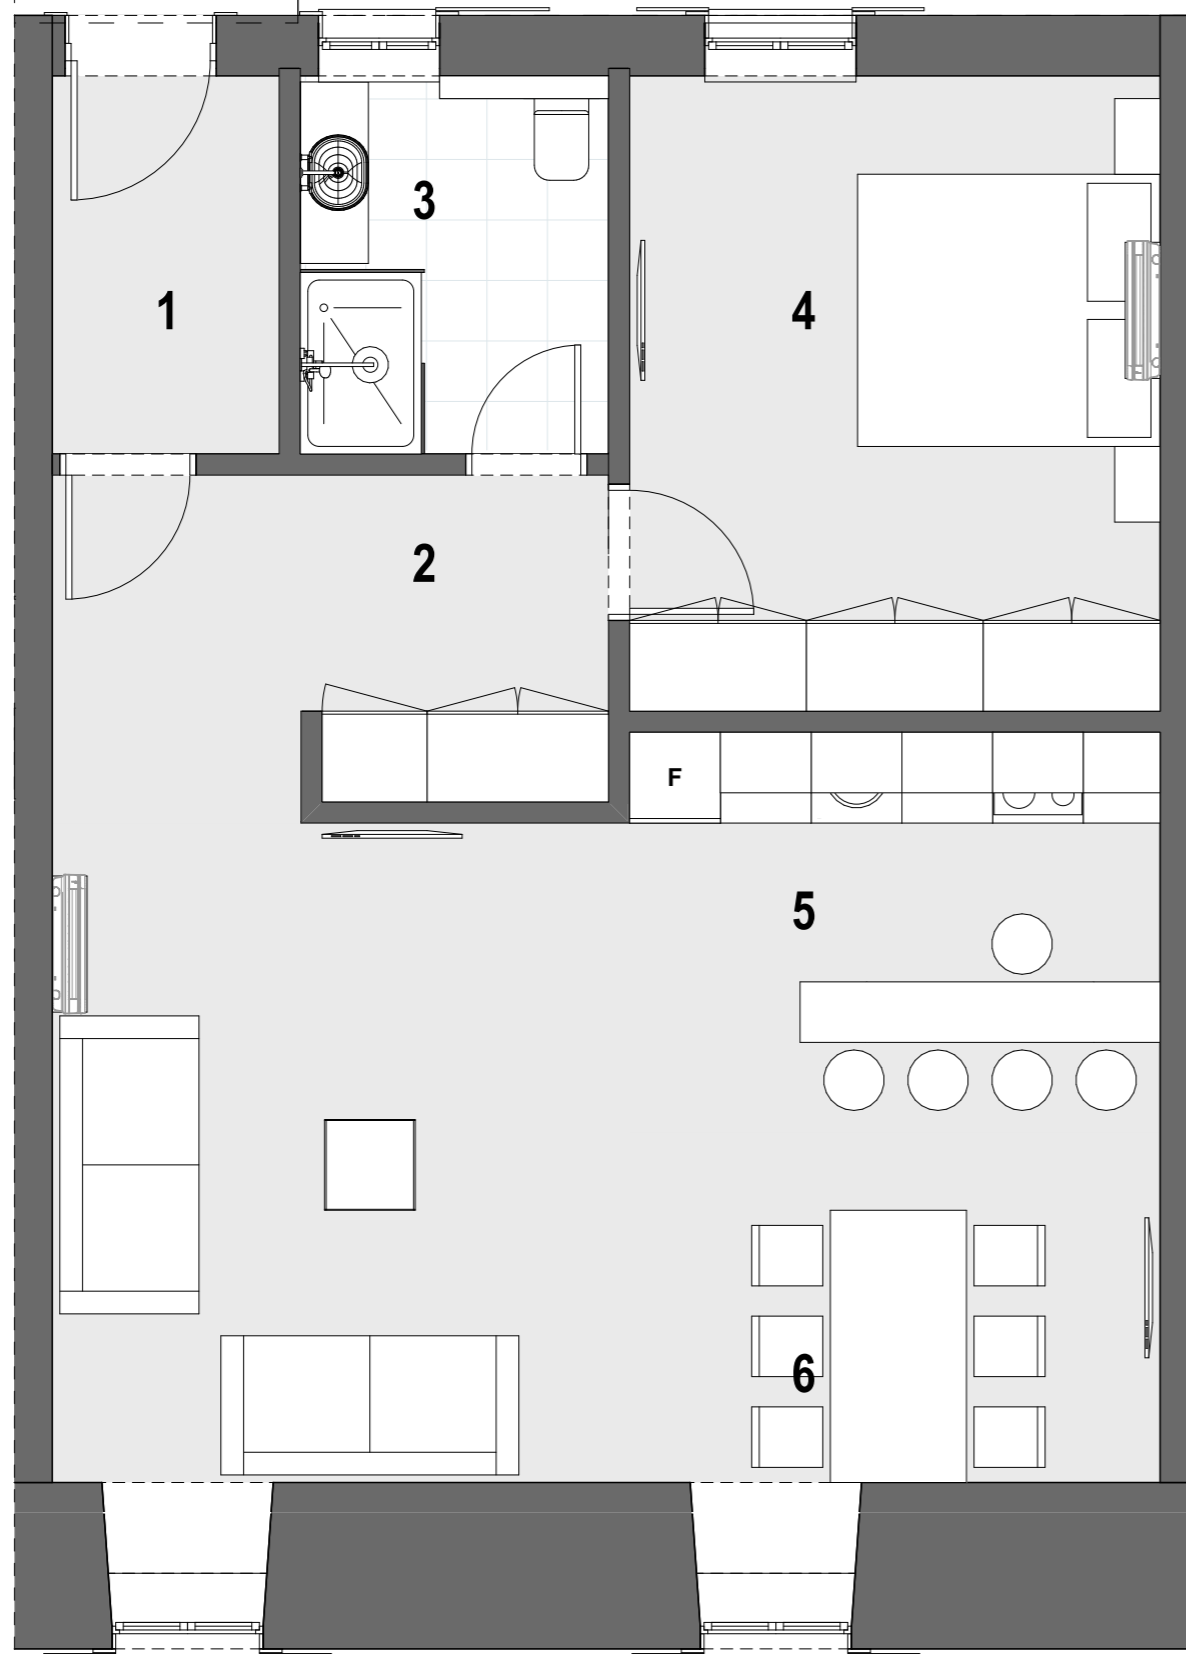

WC Školjka:

Flaminia App

APARTMAN 6 -- 1. KAT -- DNEVNI BORAVAK

TLOCRT APARTMANA 6 — 1.KAT — M 1:50

TLOCRT APARTMANA 7 - 1.KAT - M 1:50

POZICIJA APARTMANA 7 - 1.KAT - M 1:200

1.KAT - APARTMAN 7

1: 3,7 m² - Parket