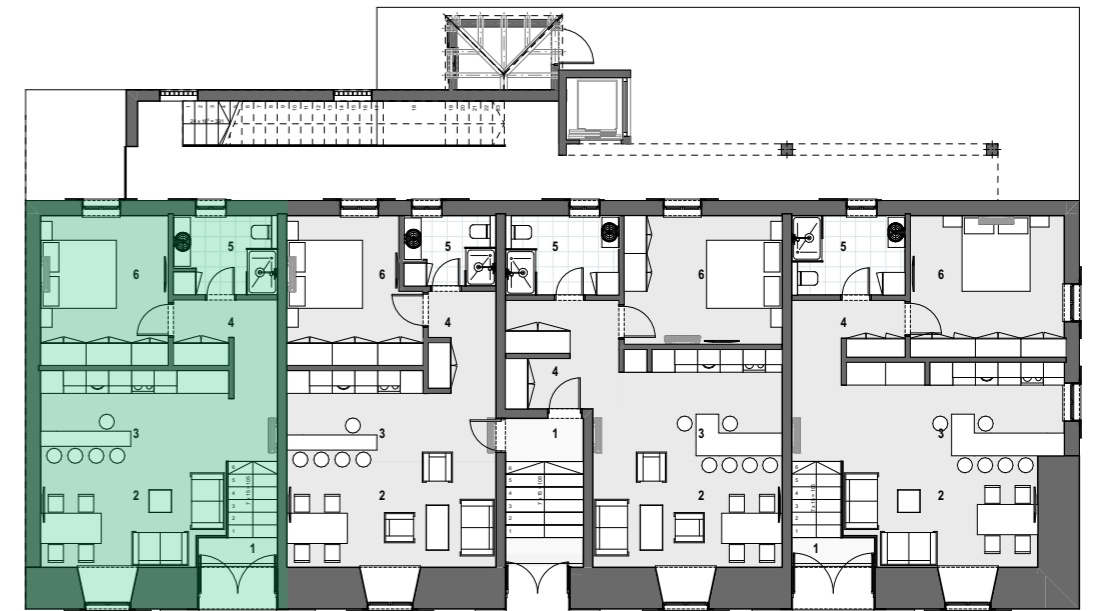

PRELUK LEGENDA KOJA ŽIVI

GORAN SLAVIĆ

PRELUK LEGENDA KOJA ŽIVI

TLOCRT APARTMANA 1 - PRIZEMLJE - M 1:50

POZICIJA APARTMANA 1 - PRIZEMLJE - M 1:200

PRIZEMLJE - APARTMAN 1

1: 5,7 m² - Keramika

2: 13,1 m² - Parket