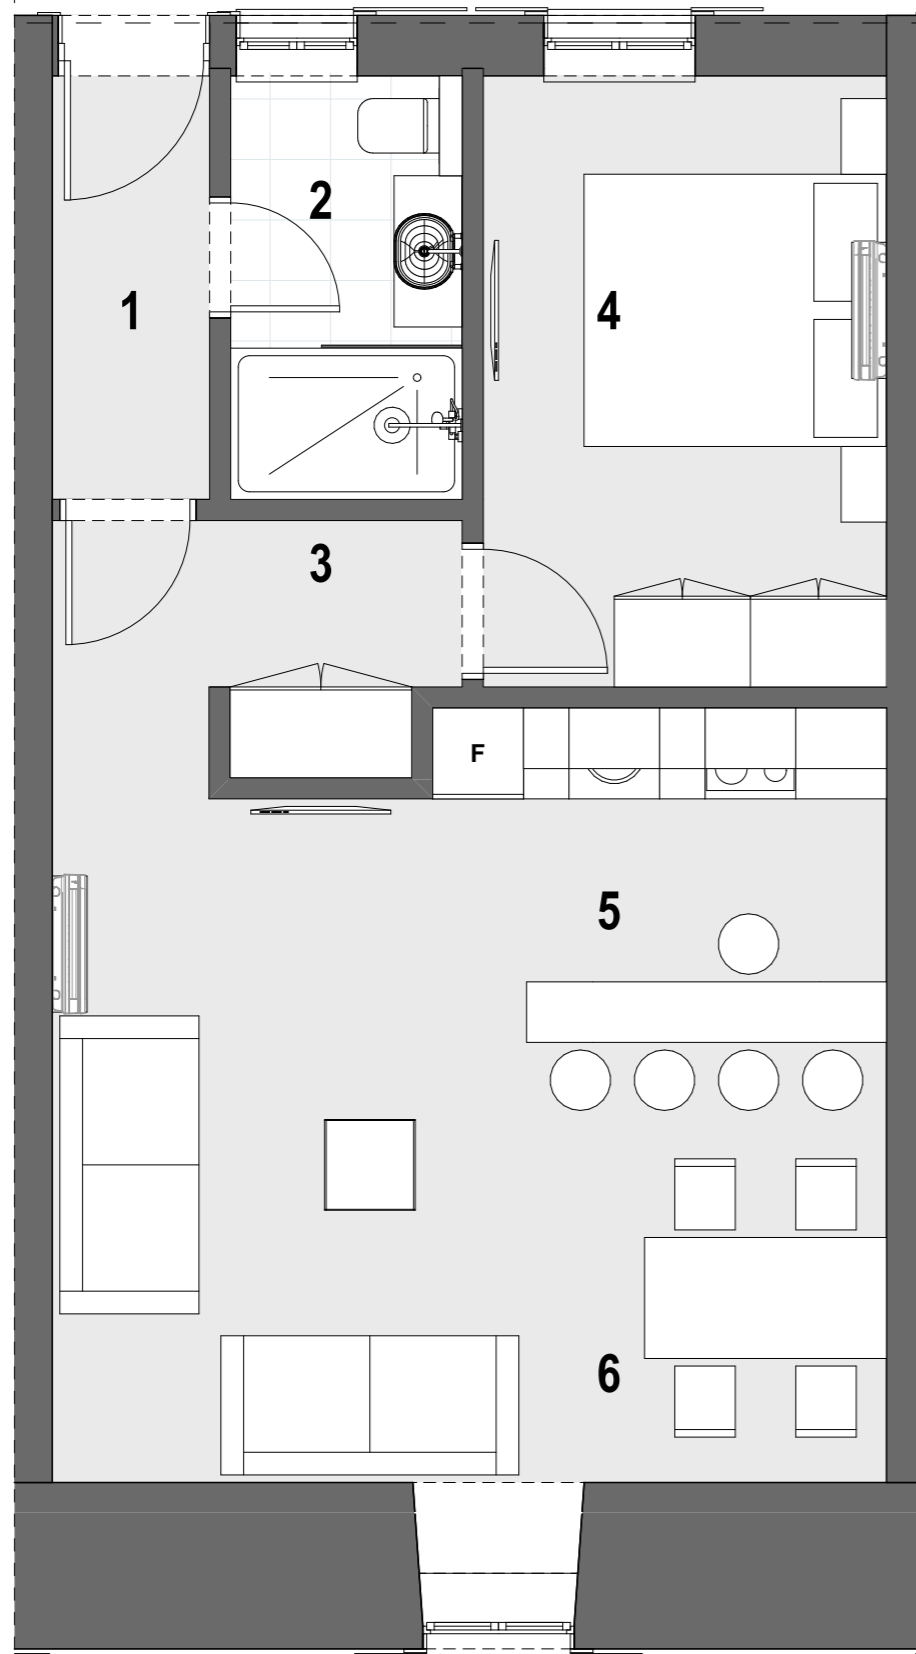

WC Školjka:

Flaminia App

APARTMAN 5 — 1. KAT — DNEVNI BORAVAK

TLOCRT APARTMANA 6 - 1.KAT - M 1:50

POZICIJA APARTMANA 6 - 1.KAT - M 1:200

1.KAT - APARTMAN 6

1: 2,9 m² - Parket

2: 4,3 m² - Keramika