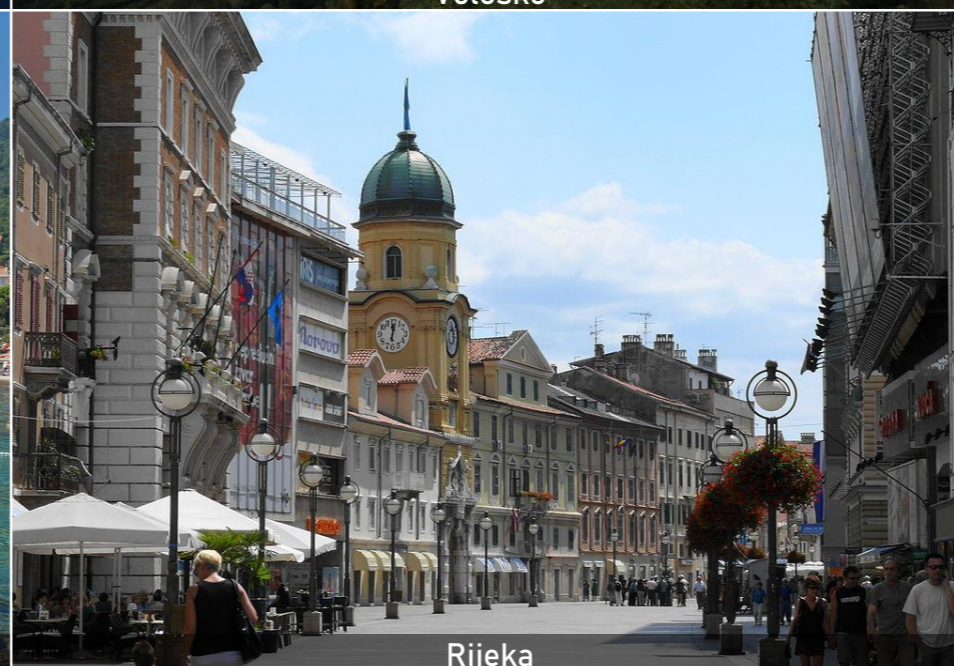

Mikrolokacija i sama zgrada lokacija usađena u lokalno urbano naslijeđe. Iz objekta i sa prostranih terasa koje se nalaze u sklopu okoliša pruža se panoramski pogled preko krovova zgrade na cijeli Kvarnerski zaljev, zapadnu obalu istre (Liburniju), na otoke Krk, Cres i Lošinj.

U neposrednoj blizini nalazi se malo romantično mjesto Volosko, prošarano uskim uličicama, nekoć ribarsko mjesto, a danas sinonim za dobru gastronomiju. Volosko je početak poznatog šetališta Lungomare, koji nas vodi prema kraljici hrvatskog turizma, Opatiji. Šarmantan primorski grad bogate povijesti i kulture, oaza je mnogih prekrasnih lokacija, spomenika, šarolikih parkova i idiličnih vila.

Desetak kilometra istočno nalazi se grad Rijeka, administrativno i kulturno središte Primorsko-goranske županije i treći grad prema broju stanovnika u Republici Hrvatskoj. Grad Rijeka 2020. godine nosi titulu Europske prijestolnice kulture. Uz niz kulturnih događanja, zasigurno je najpoznatiji Riječki karneval.

Uvala Preluk

Volosko

Lungomare

Opatija

Rijeka

Riječki karneval

RIBARSKO NASELJE NA PRELUKU

MOTO UTRKE NA PRELUKU