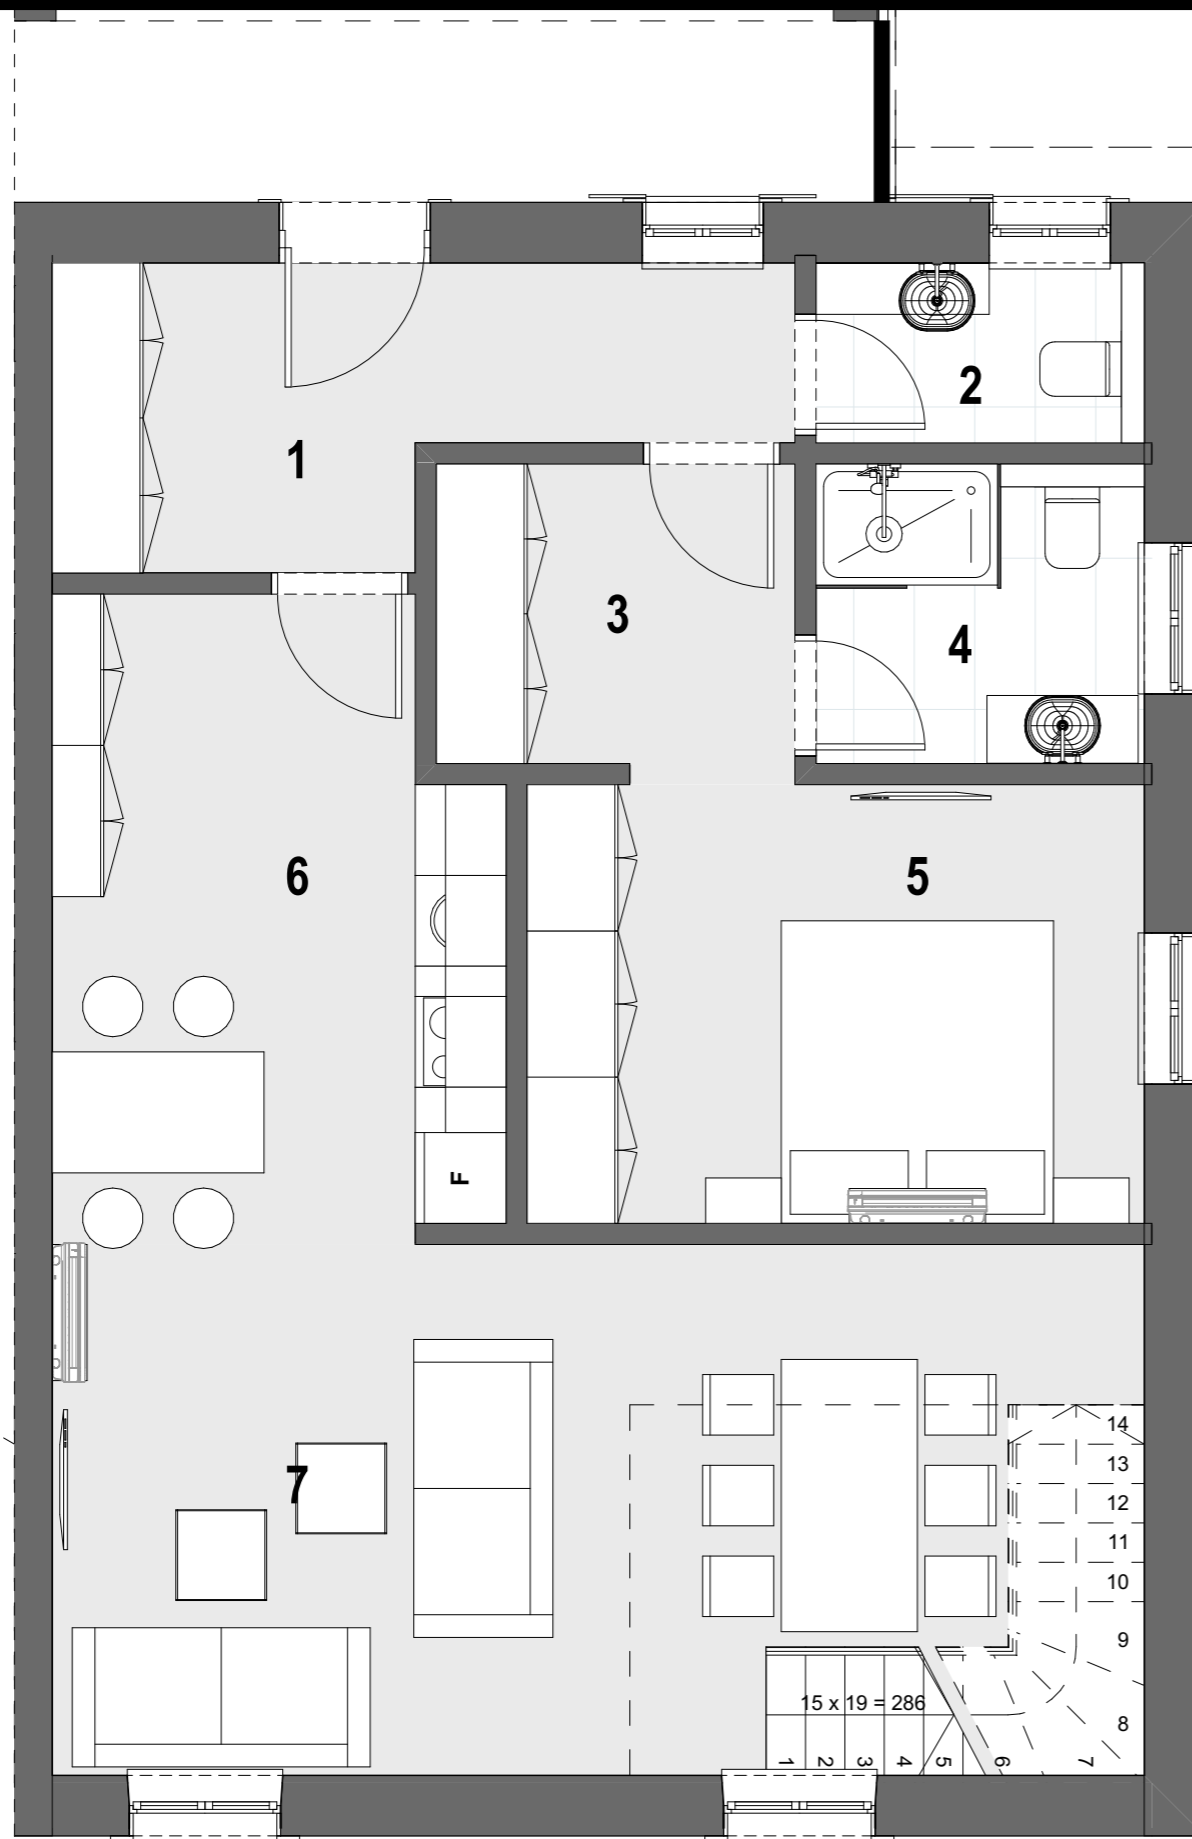

APARTMAN 11 — 2. KAT — DNEVNI BORAVAK

APARTMAN 11 — 2. KAT — DNEVNI BORAVAK

TLOCRT APARTMANA 11 - POTKROVLJE - M 1:50

POZICIJA APARTMANA 11 - POTKROVLJE - M 1:200

POTKROVLJE - APARTMAN 11

1: 14,0 m² - Parket

2: 14,5 m² - Parket

3: 19,1 m² - Parket

4: 11,8 m² - Keramika

59,4 m²

TLOCRT APARTMANA 11 — POTKROVLJE — M 1:50

TLOCRT APARTMANA 12 - 2.KAT - M 1:50

POZICIJA APARTMANA 12 - 2.KAT - M 1:200

2.KAT - APARTMAN 12

1: 7,9 m² - Parket

2: 2,6 m² - Keramika

3: 4,8 m² - Parket

4: 4,4 m² - Keramika

5: 11,8 m² - Parket

6: 12,1 m² - Parket

7: 25,5 m² - Parket

69,1 m²