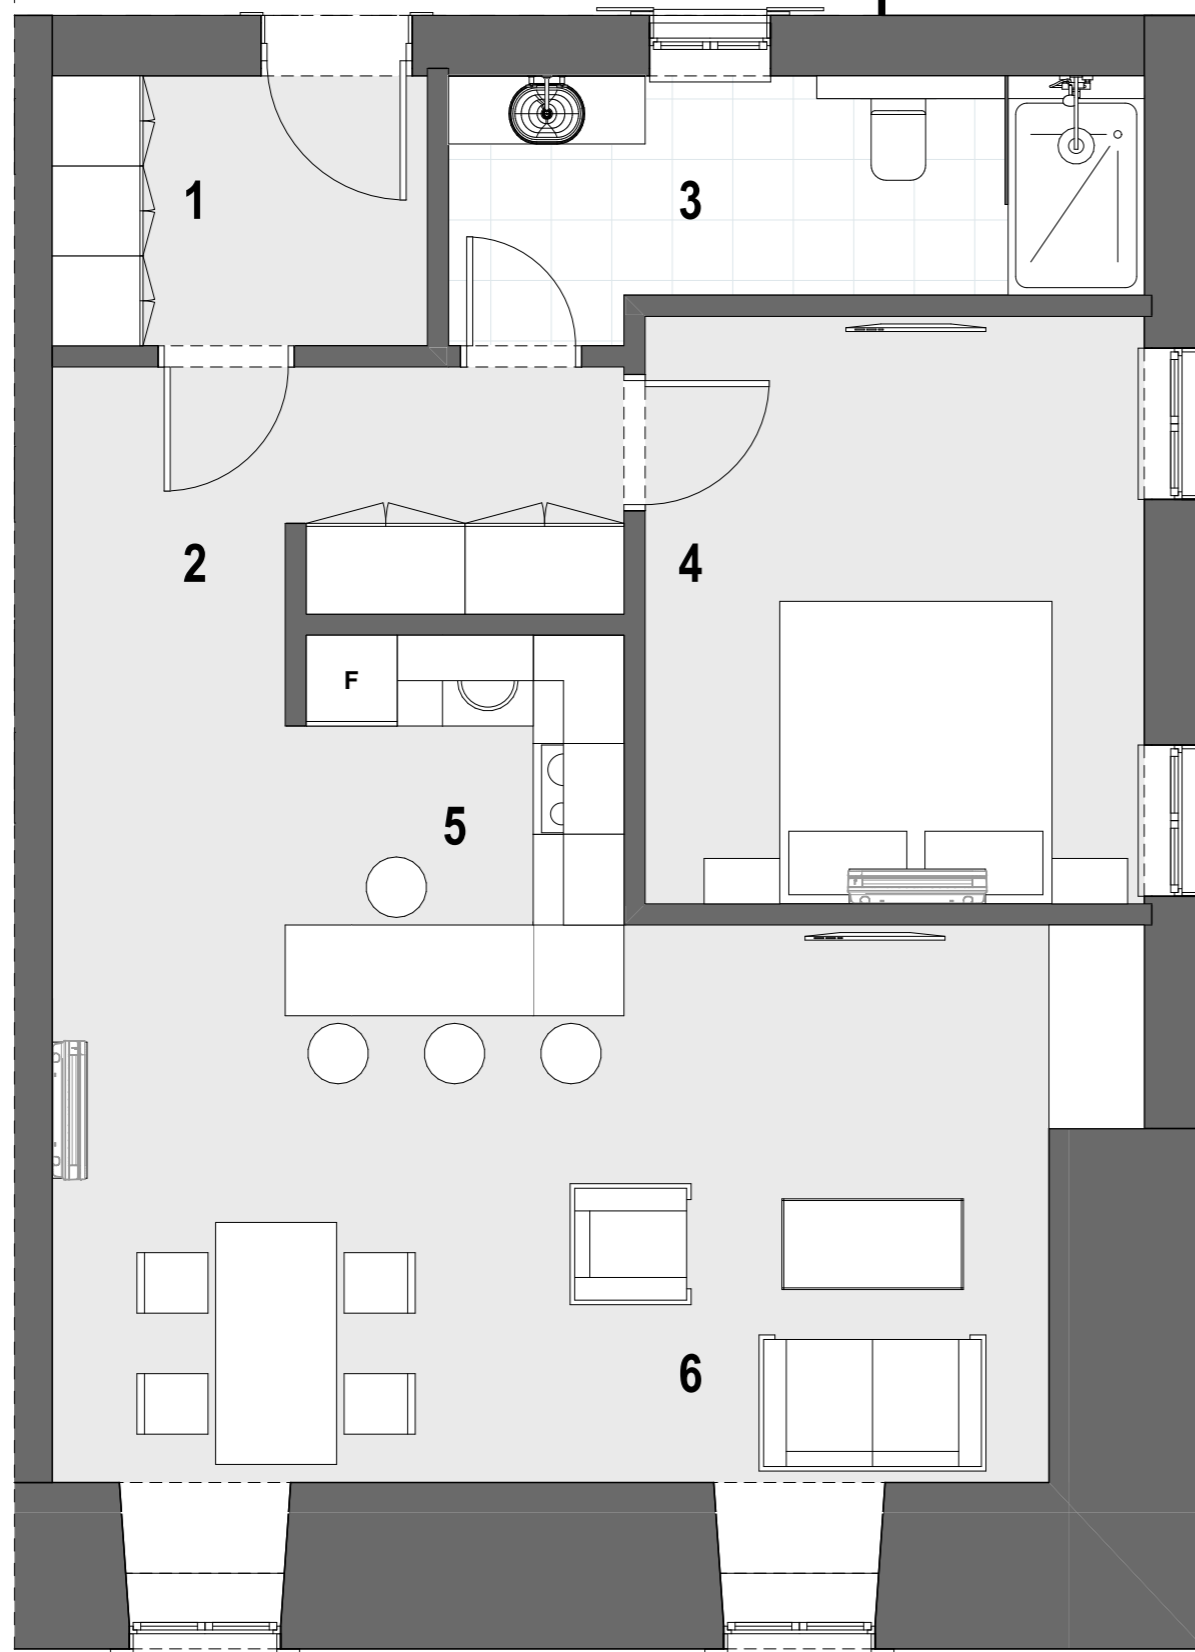

Flamina Nuda 60

WC Školjka:

Flaminia App

APARTMAN 7 -- 1. KAT -- DNEVNI BORAVAK

TLOCRT APARTMANA 8 - 1.KAT - M 1:50

POZICIJA APARTMANA 8 - 1.KAT - M 1:200

1.KAT - APARTMAN 8

1: 4,4 m² - Keramika