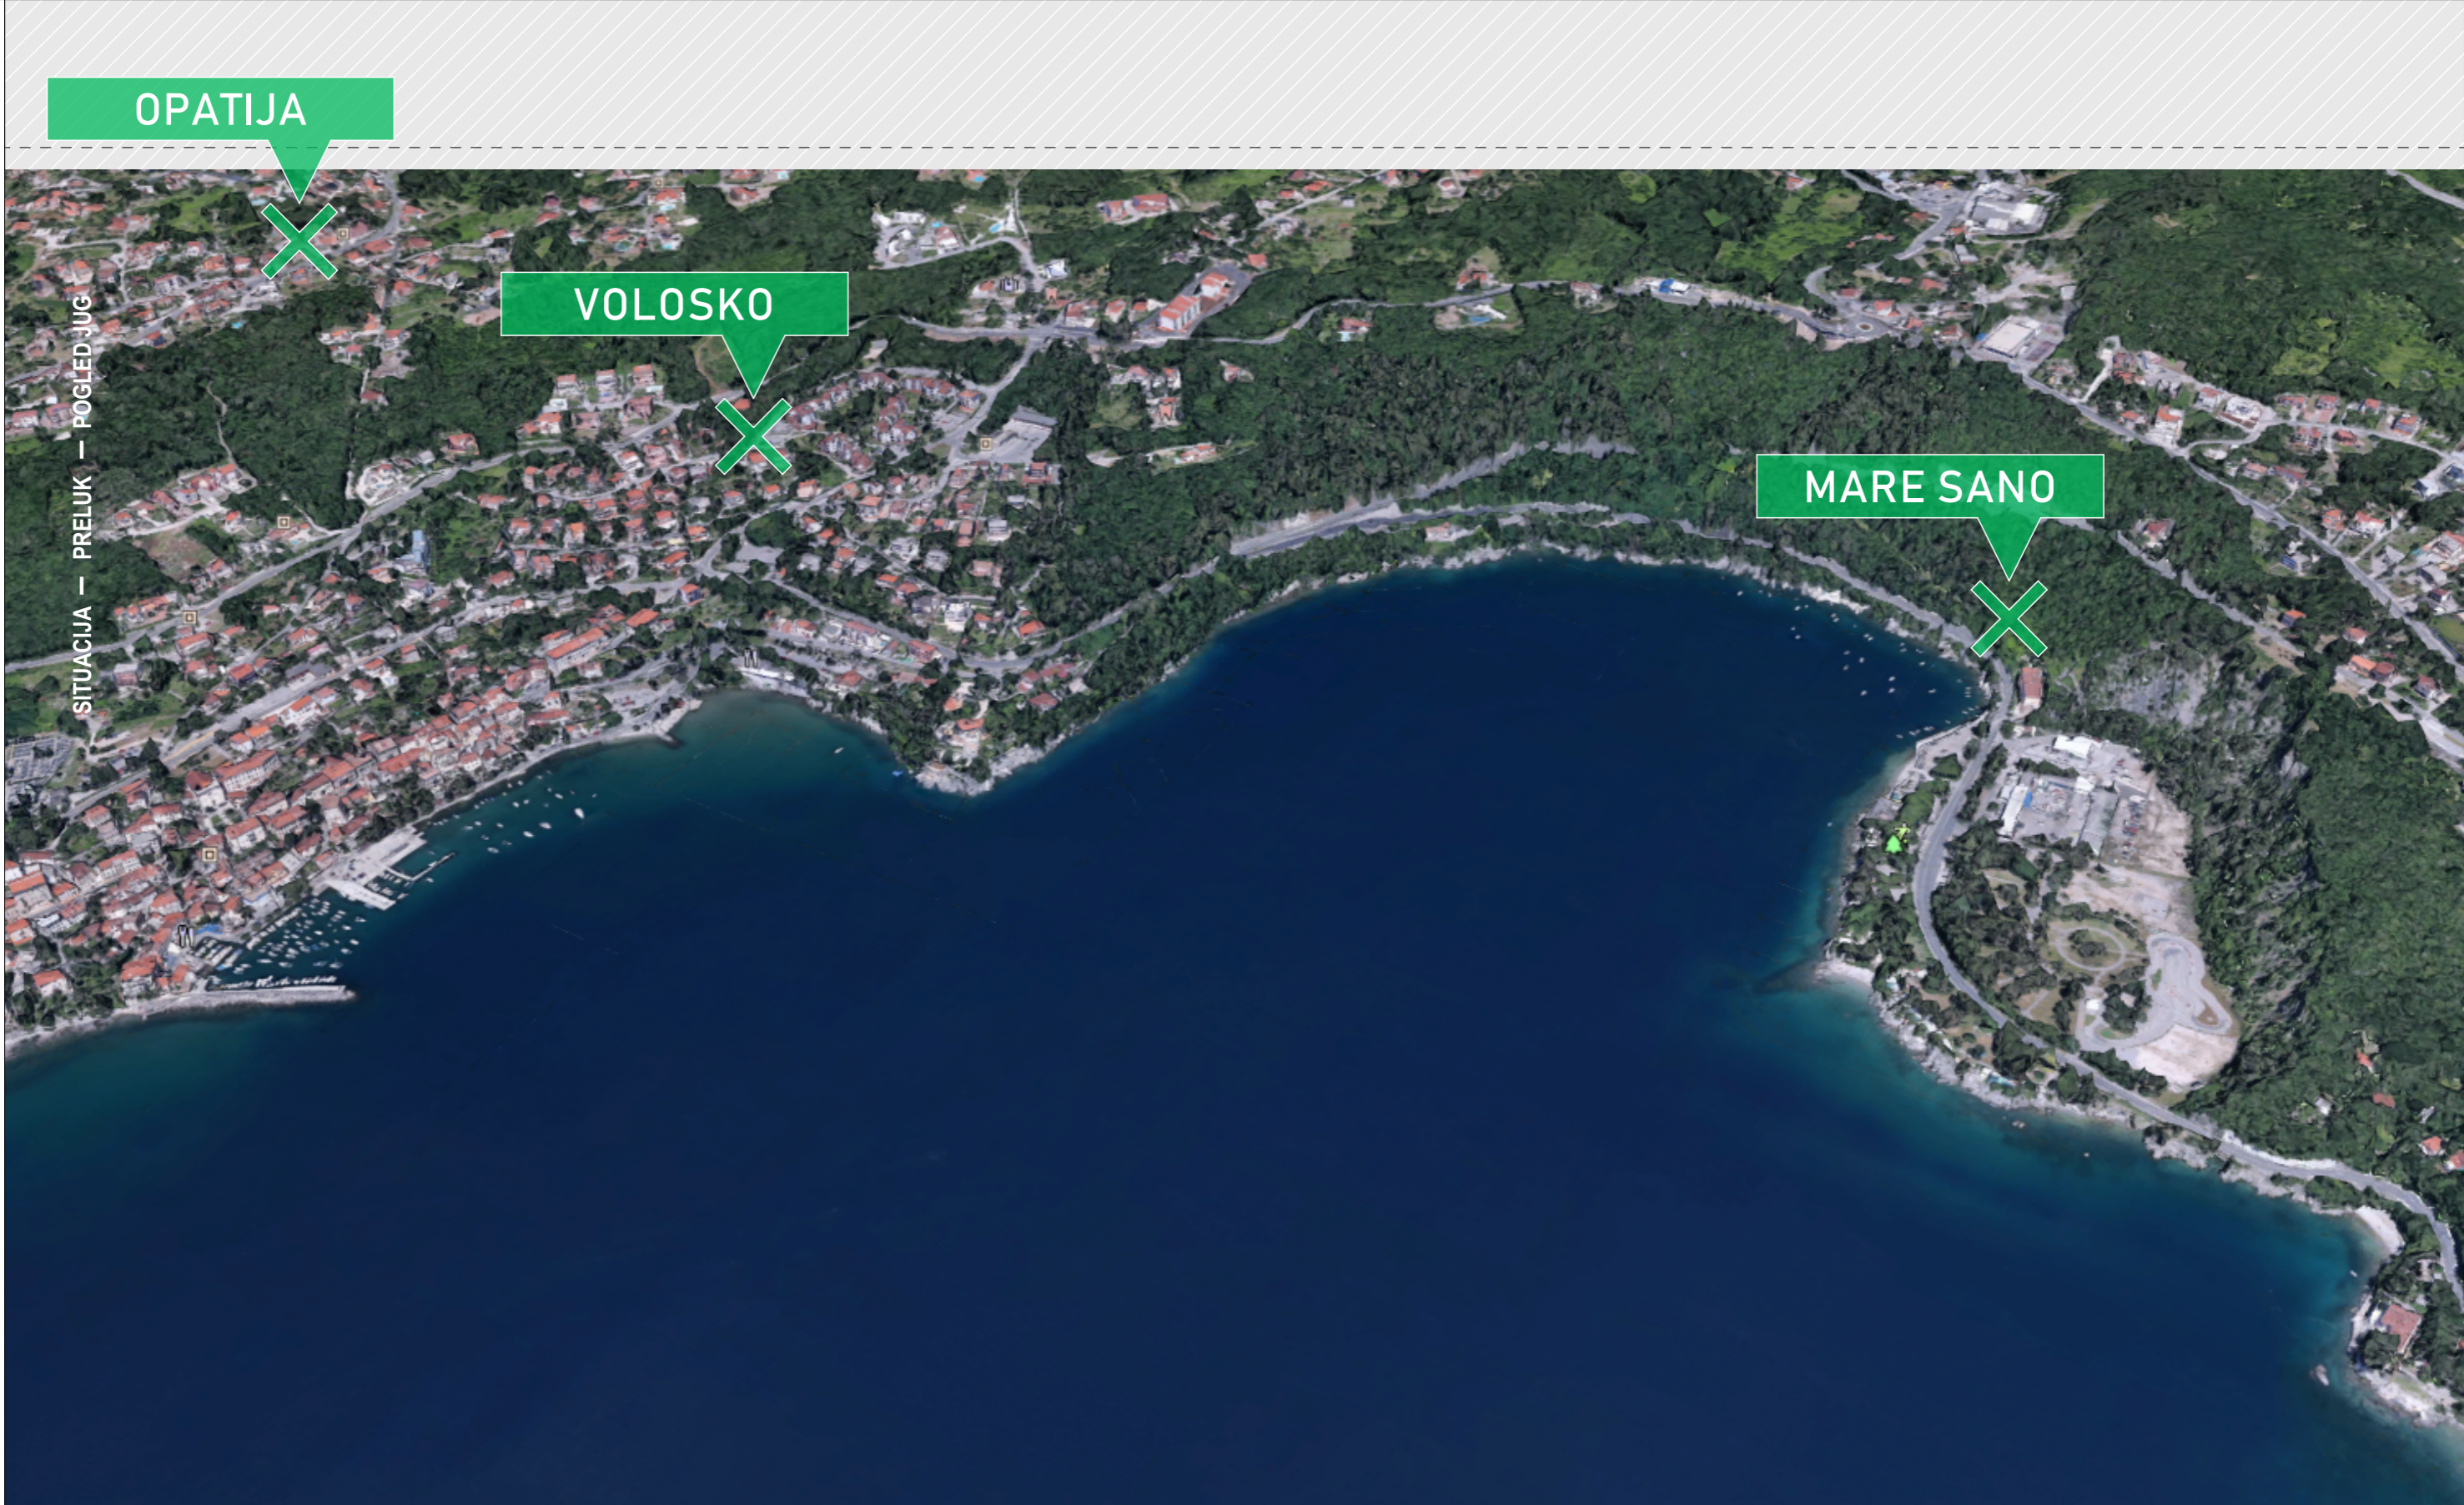

2020

MARE SANO PLAZA

GORDAN RESAN ARHITEKTI PARTNERI D.O.O.

Mare Sano Plaza Resort smjestio se u samom vrhu Kvarnerskog zaljeva u zelenoj uvali Preluk. Ovaj je zaljev poznat kao raj za surfere, zbog jutarnjeg termičkog vjetrova tramontane, a sredinom prošlog stoljeća ovdje su se još vozile poznate motociklističke utrke.

Mikrolokacija i sama zgrada lokacija usađena u lokalno urbano naslijeđe. Iz objekta i sa prostranih terasa koje se nalaze u sklopu okoliša pruža se panoramski pogled preko krovova zgrade na cijeli Kvarnerski zaljev, zapadnu obalu istre (Liburniju), na otoke Krk, Cres i Lošinj.

U neposrednoj blizini nalazi se malo romantično mjesto Volosko, prošarano uskim uličicama, nekoć ribarsko mjesto, a danas sinonim za dobru gastronomiju. Volosko je početak poznatog šetališta Lungomare, koji nas vodi prema kraljici hrvatskog turizma, Opatiji. Šarmantan primorski grad bogate povijesti i kulture, oaza je mnogih prekrasnih lokacija, spomenika, šarolikih parkova i idiličnih vila.

Desetak kilometra istočno nalazi se grad Rijeka, administrativno i kulturno središte Primorsko-goranske županije i treći grad prema broju stanovnika u Republici Hrvatskoj. Grad Rijeka 2020. godine nosi titulu Europske prijestolnice kulture. Uz niz kulturnih događanja, zasigurno je najpoznatiji Riječki karneval.