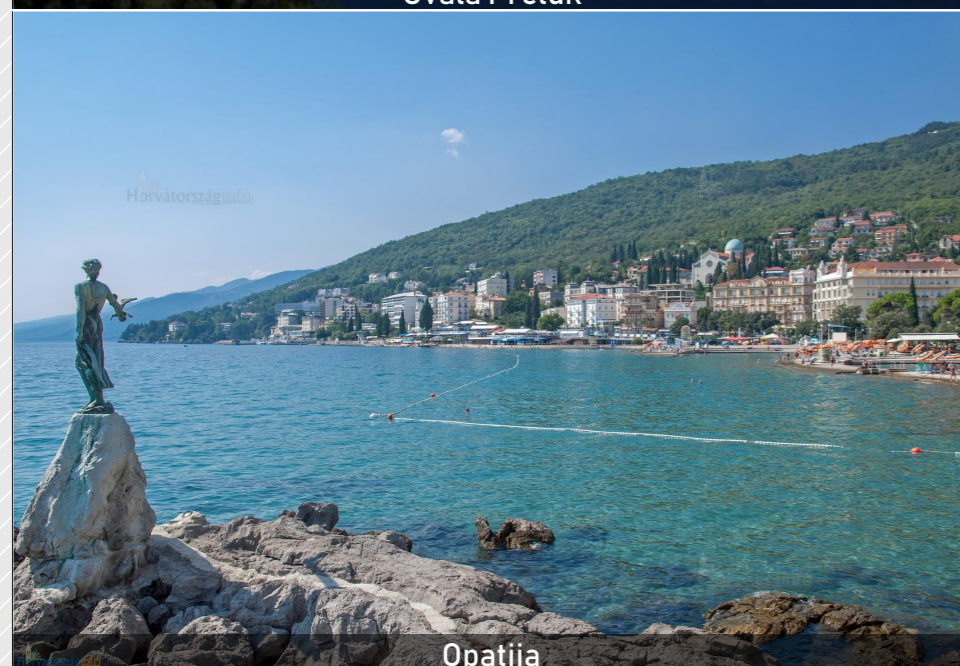

RIBARSKO NASELJE NA PRELUKU

Opatija