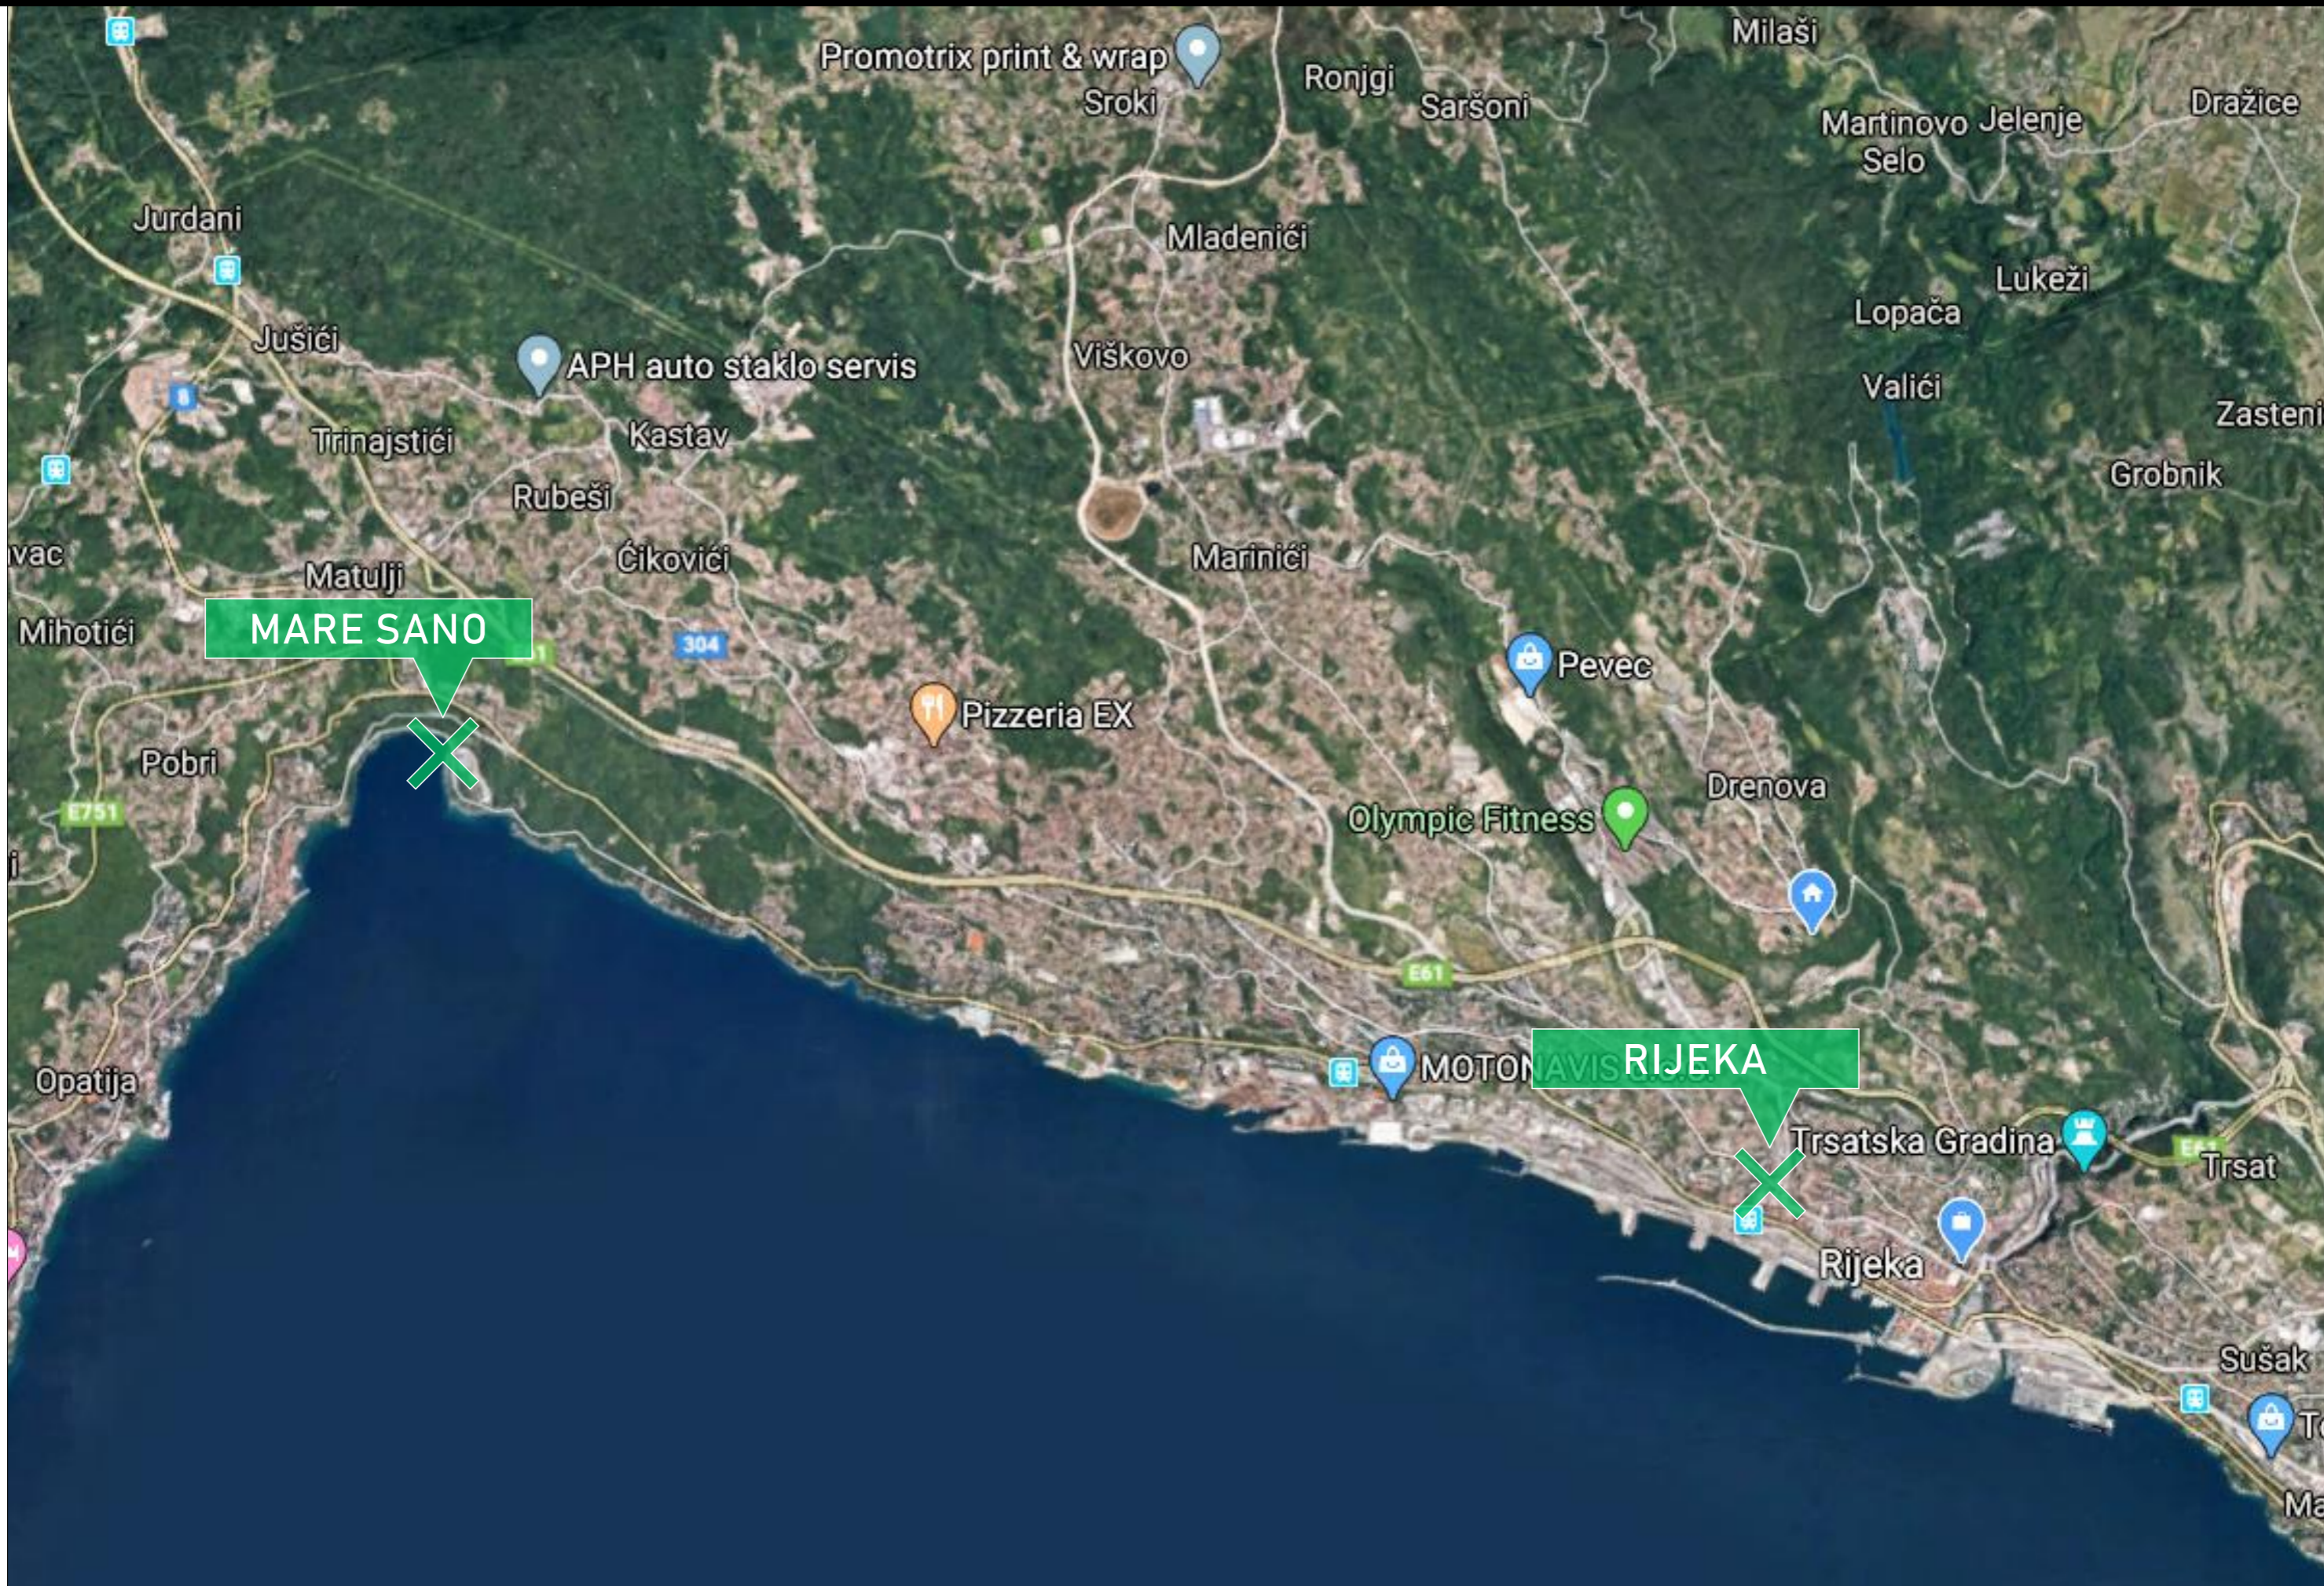

2020

MARE SANO PLAZA

GORDAN RESAN ARHITEKTI PARTNERI D.O.O.

Mare Sano Plaza Resort smjestio se u samom vrhu Kvarnerskog zaljeva u zelenoj uvali Preluk. Ovaj je zaljev poznat kao raj za surfere, zbog jutarnjeg termičkog vjetrova tramontane, a sredinom prošlog stoljeća ovdje su se još vozile poznate motociklističke utrke.

Mikrolokacija i sama zgrada lokacija usađena u lokalno urbano naslijeđe. Iz objekta i sa prostranih terasa koje se nalaze u sklopu okoliša pruža se panoramski pogled preko krovova zgrade na cijeli Kvarnerski zaljev, zapadnu obalu istre (Liburniju), na otoke Krk, Cres i Lošinj.

U neposrednoj blizini nalazi se malo romantično mjesto Volosko, prošarano uskim uličicama, nekoć ribarsko mjesto, a danas sinonim za dobru gastronomiju. Volosko je početak poznatog šetališta Lungomare, koji nas vodi prema kraljici hrvatskog turizma, Opatiji. Šarmantan primorski grad bogate povijesti i kulture, oaza je mnogih prekrasnih lokacija, spomenika, šarolikih parkova i idiličnih vila.

Desetak kilometra istočno nalazi se grad Rijeka, administrativno i kulturno središte Primorsko-goranske županije i treći grad prema broju stanovnika u Republici Hrvatskoj. Grad Rijeka 2020. godine nosi titulu Europske prijestolnice kulture. Uz niz kulturnih događanja, zasigurno je najpoznatiji Riječki karneval.